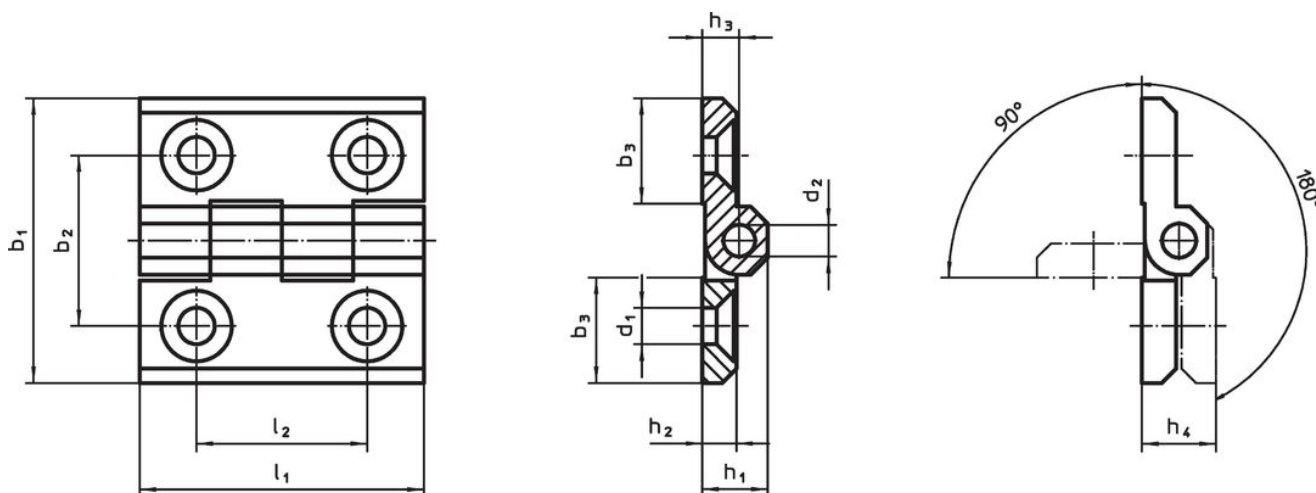

Panty

25160.1320

Popis produktu

Tyto panty se vyznačují kompaktní a stabilní konstrukcí.

Materiál

Základní těleso

- Nerez 1.4408, matně tryskaná

Osa

- Nerez

Další informace

Další produkty

- Distanční destičky, pro panty
- Závitové desky, pro panty
- Dorazy, pro panty

Výkres s rozměry

Informace pro objednání

b ₁	b ₂	b ₃	d ₁	d ₂	Rozměry						Obj. č.	
					h ₁	h ₂	h ₃	h ₄ +0,5	l ₁	l ₂		
[mm]											[g]	
Nerez A4												
60	36	26	8,3	8	15	8	8,5	17	60	36	210	25160.1320