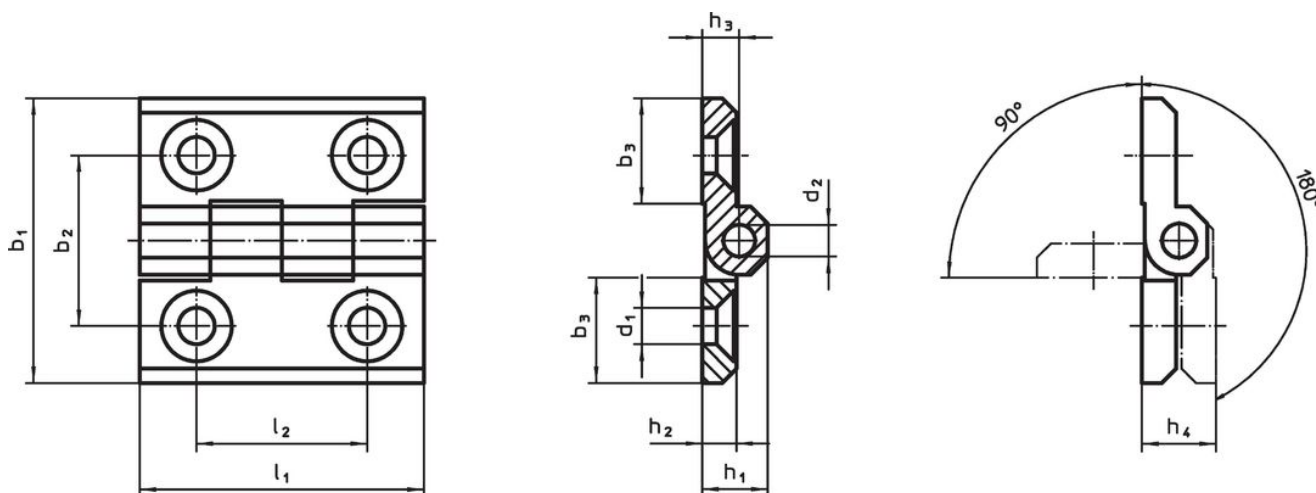

Panty

25160.1315

Popis produktu

Tyto panty se vyznačují kompaktní a stabilní konstrukcí.

Materiál

Základní těleso

- Nerez 1.4408, matně tryskaná

Osa

- Nerez

Další informace

Další produkty

- Distanční destičky, pro panty
- Závitové desky, pro panty
- Dorazy, pro panty

Výkres s rozměry

Informace pro objednání

b ₁	b ₂	b ₃	d ₁	d ₂	Rozměry						Obj. č.	
					h ₁	h ₂	h ₃	h ₄ +0,5	l ₁	l ₂		
[mm]											[g]	
Nerez A4												
50	30	21	6,4	6	11,5	6	6,5	13	50	30	110	25160.1315