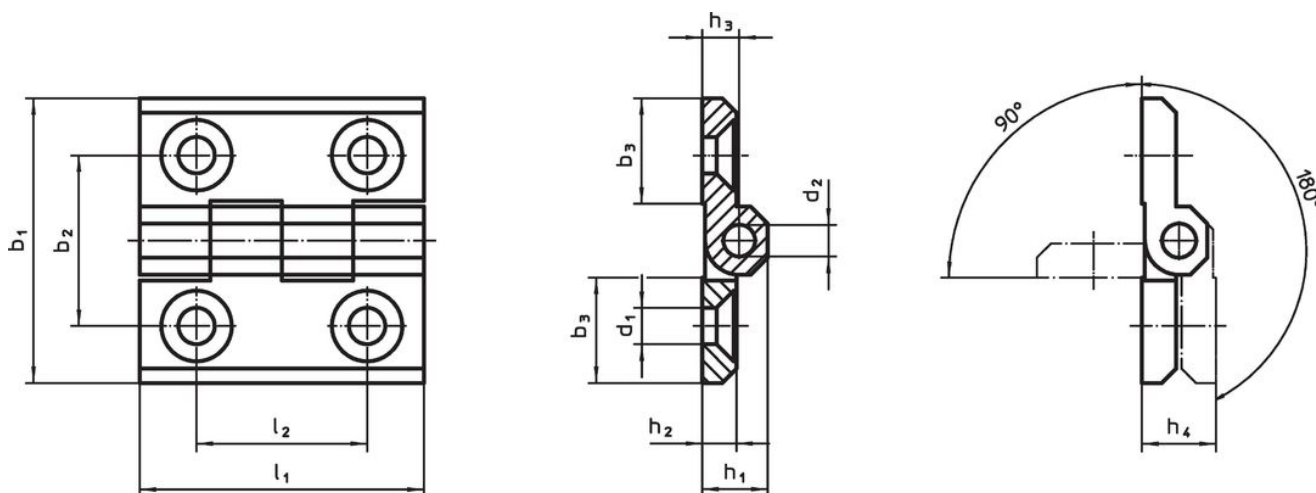

Panty

25160.1310

Popis produktu

Tyto panty se vyznačují kompaktní a stabilní konstrukcí.

Materiál

Základní těleso

- Nerez 1.4408, matně tryskaná

Osa

- Nerez

Další informace

Další produkty

- Distanční destičky, pro panty
- Závitové desky, pro panty
- Dorazy, pro panty

Výkres s rozměry

Informace pro objednání

b ₁	b ₂	b ₃	d ₁	d ₂	Rozměry						[g]	Obj. č.	
					h ₁	h ₂	h ₃	h ₄ +0,5	l ₁	l ₂			
[mm]													
Nerez A4													
40	25	16	5,3	4	9	5	5,5	11	40	25	57	25160.1310	