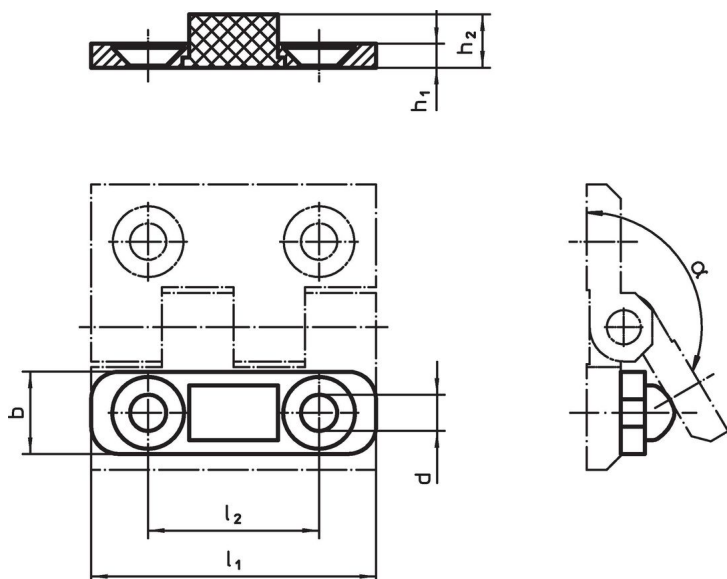

Dorazy • pro panty

25160.0815

Popis produktu

Dorazy mají omezit úhel rozevření pantů. Dále slouží jako tlumící dorazový prvek.

Materiál

Montážní deska

- Jemný ocelový odlitek, zinkovaný, potažený plastem, černá podobná RAL 9005, mat

Dorazový prvek

- NBR

Montáž

Doraz je sešroubovaný s pantem.

Výkres s rozměry

Informace pro objednání

Rozměry						α	max.	[g]	Obj. č.
l_1	h_1	b	d	h_2	l_2	~	[°C]		
60	5	18	8,3	10,9	36	150°	120	22	25160.0815

Shoda