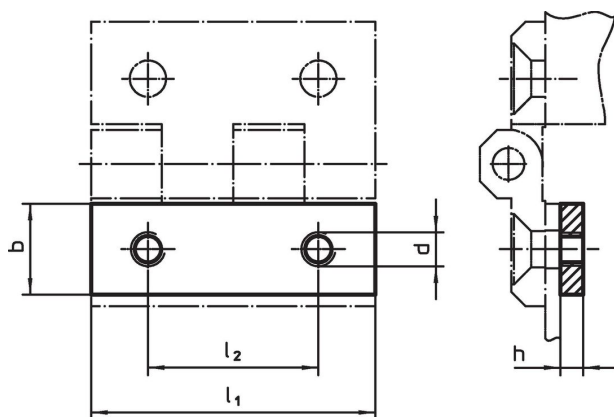

Závitové desky · pro panty

25160.0720

Popis produktu

Závitové desky umožňují snadnou montáž pantů bez přidaných matic a podložek. Odpadá přidržování závitu při dotahování.

Materiál

- Nerez 1.4301, vibračně broušený mat

Výkres s rozměry

Informace pro objednání

l ₁	b	Rozměry			l ₂	 [g]	Obj. č.
		h	d	[mm]			
60	18	4	M8	36	29	25160.0720	

Shoda

Vyhovuje RoHS

V souladu se směrnicí 2011/65/EU a směrnicí 2015/863.

Neobsahuje látky SVHC