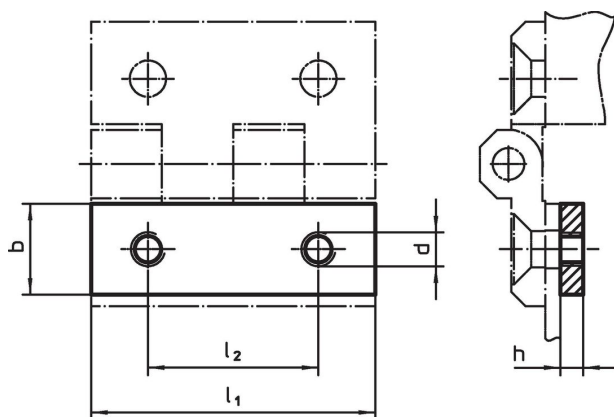

Závitové desky · pro panty

25160.0710

Popis produktu

Závitové desky umožňují snadnou montáž pantů bez přidaných matic a podložek. Odpadá přidržování závitu při dotahování.

Materiál

- Nerez 1.4301, vibračně broušený mat

Výkres s rozměry

Informace pro objednání

l ₁	b	Rozměry			l ₂	 [g]	Obj. č.
		h	d	[mm]			
40	12	3	M5	25	10	25160.0710	

Shoda

Vyhovuje RoHS

V souladu se směrnicí 2011/65/EU a směrnicí 2015/863.

Neobsahuje látky SVHC