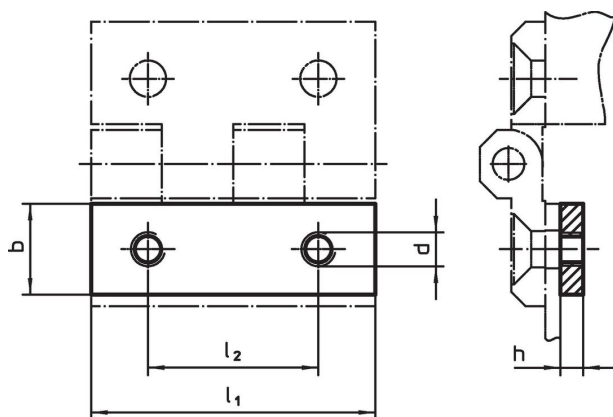

Závitové desky · pro panty

25160.0705

Popis produktu

Závitové desky umožňují snadnou montáž pantů bez přidaných matic a podložek. Odpadá přidržování závitu při dotahování.

Materiál

- Nerez 1.4301, vibračně broušený mat

Výkres s rozměry

Informace pro objednání

l ₁	b	Rozměry			l ₂	[g]	Obj. č.
		h [mm]	d				
30	9	3	M4	18	5,6	25160.0705	

Shoda

Vyhovuje RoHS

V souladu se směrnicí 2011/65/EU a směrnicí 2015/863.

Neobsahuje látky SVHC