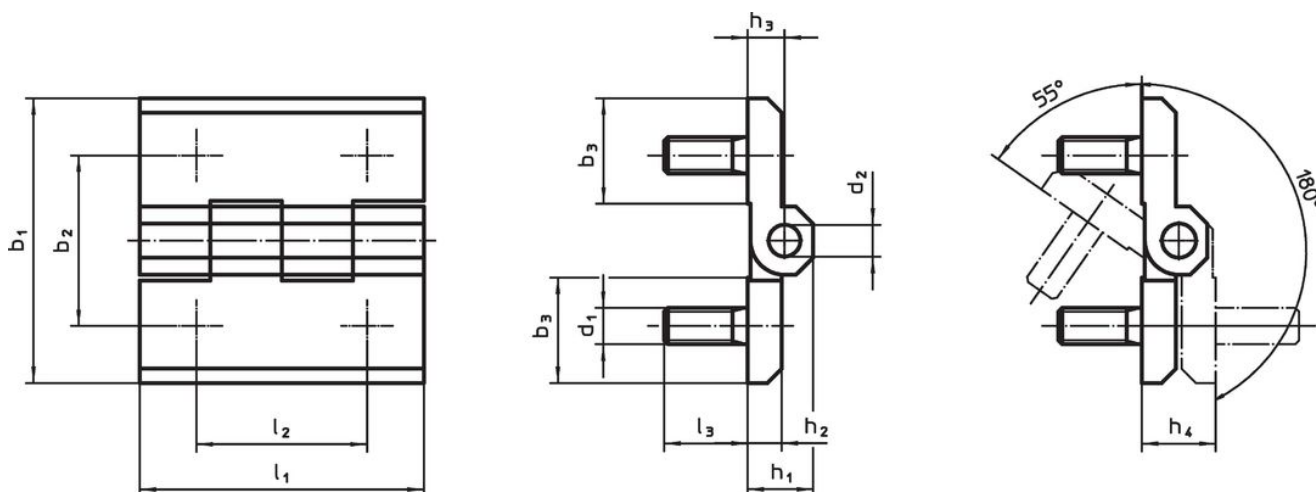

Panty • se závitem k přišroubování

25160.0360

Popis produktu

Tyto panty se vyznačují kompaktním, robustním designem a integrovanými závity k přišroubování.

Materiál

Závitový kolík

- Nerez

Základní těleso

- Nerez 1.4308

Osa

- Nerez

Další informace

Další produkty

- Distanční destičky, pro panty

Výkres s rozměry

Informace pro objednání

Rozměry													[g]	Obj. č.	
b ₁	b ₂	b ₃	d ₁	d ₂	h ₁	h ₂	h ₃	h ₄ +0,5	l ₁	l ₂	l ₃				
[mm]															
Nerez															
60	36	21,5	M8	8	15	8	8,5	17	60	36	17	252	25160.0360		

Shoda

Vyhovuje RoHS