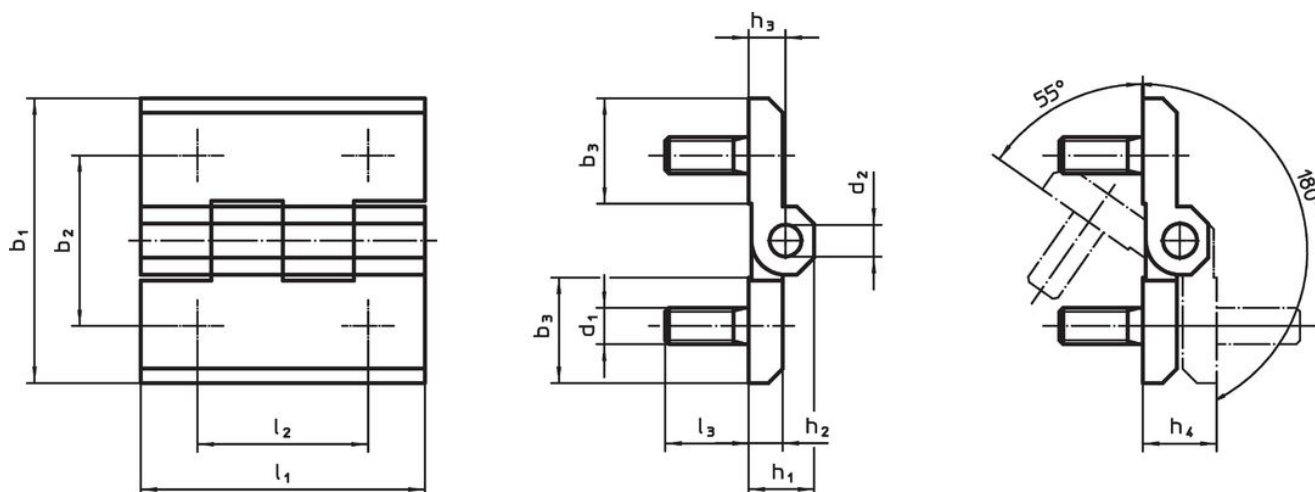

Panty • se závitem k přišroubování

25160.0355

Popis produktu

Tyto panty se vyznačují kompaktním, robustním designem a integrovanými závity k přišroubování.

Materiál

Závitový kolík

- Nerez

Základní těleso

- Nerez 1.4308

Osa

- Nerez

Další informace

Další produkty

- Distanční destičky, pro panty

Výkres s rozměry

Informace pro objednání

b ₁	b ₂	b ₃	d ₁	d ₂	Rozměry					l ₁	l ₂	l ₃	[g]	Obj. č.
					h ₁	h ₂	h ₃	h ₄ +0,5	[mm]					
Nerez														
50	30	18,5	M6	6	11,5	6	6,5	13		50	30	13	128	25160.0355

Shoda

Vyhovuje RoHS

V souladu se směrnicí 2011/65/EU a směrnicí 2015/863.