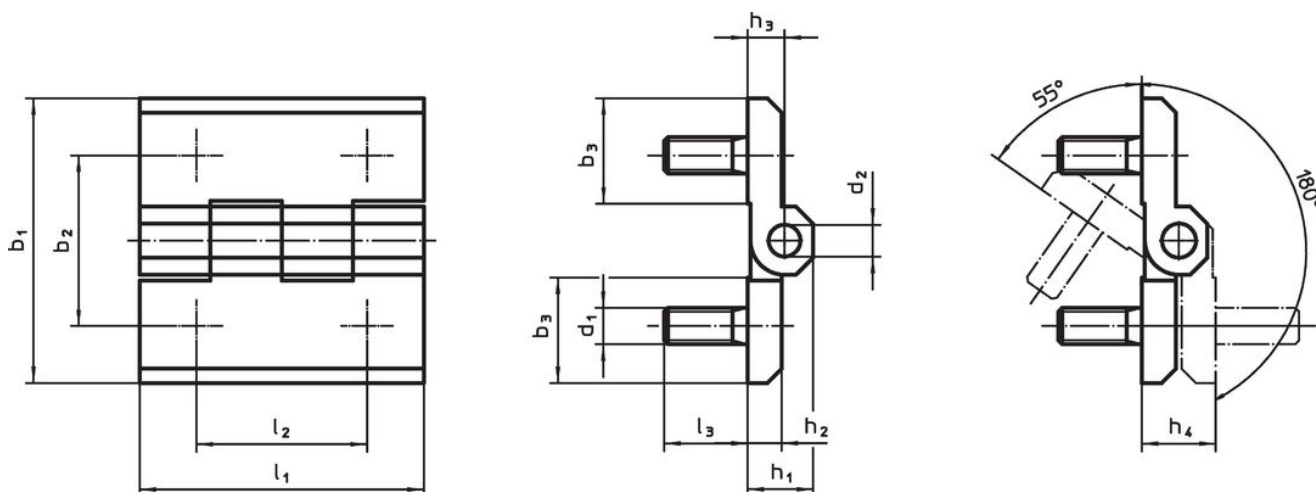

Panty • se závitem k přišroubování

25160.0350

Popis produktu

Tyto panty se vyznačují kompaktním, robustním designem a integrovanými závity k přišroubování.

Materiál

Závitový kolík

- Nerez

Základní těleso

- Nerez 1.4308

Osa

- Nerez

Další informace

Další produkty

- Distanční destičky, pro panty

Výkres s rozměry

Informace pro objednání

Rozměry												[g]	Obj. č.	
b ₁	b ₂	b ₃	d ₁	d ₂	h ₁	h ₂	h ₃	h ₄ +0,5	l ₁	l ₂	l ₃			
[mm]														
Nerez														
40	25	14	M5	4	9	5	5,5	11		40	25	11	68	25160.0350

Shoda

Vyhovuje RoHS

V souladu se směrnicí 2011/65/EU a směrnicí 2015/863.