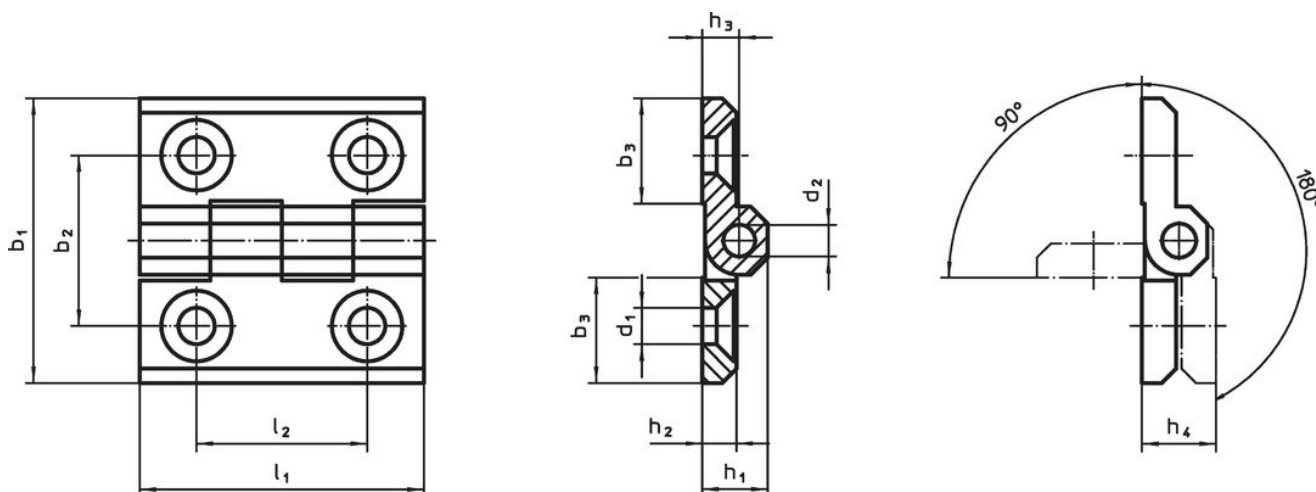

Panty

25160.0315

Popis produktu

Tyto panty se vyznačují kompaktní a stabilní konstrukcí.

Materiál

Základní těleso

- Nerez 1.4308

Osa

- Nerez

Další informace

Další produkty

- Distanční destičky, pro panty
- Závitové desky, pro panty
- Dorazy, pro panty

Výkres s rozměry

Informace pro objednání

Rozměry											[g]	Obj. č.	
b ₁	b ₂	b ₃	d ₁	d ₂	h ₁	h ₂	h ₃	h ₄ +0,5	l ₁	l ₂			
Nerez													
50	30	21	6,4	6	11,5	6	6,5	13	50	30	88	25160.0315	