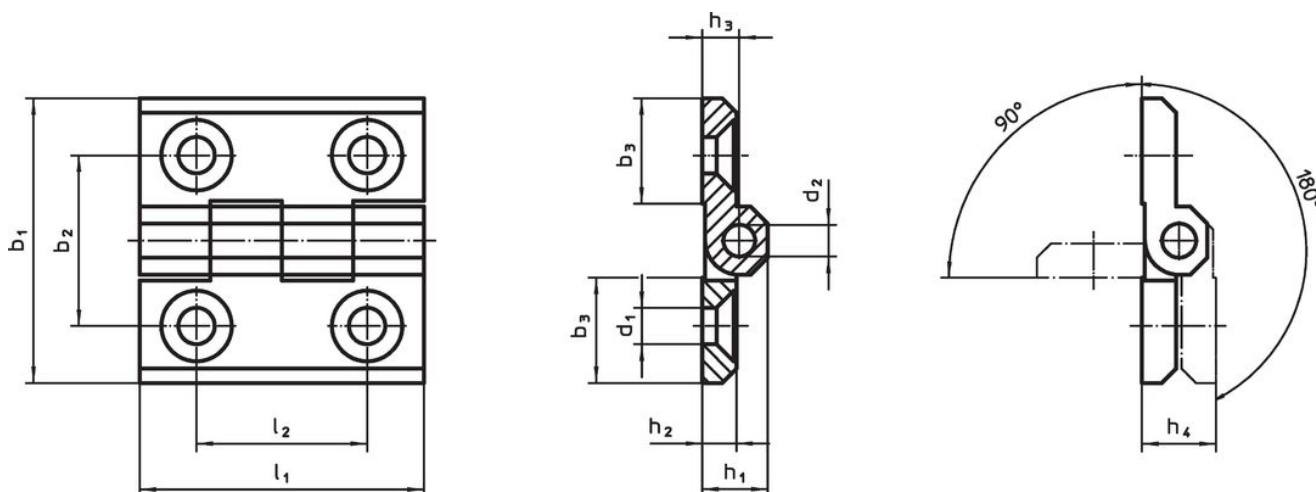

Panty

25160.0310

Popis produktu

Tyto panty se vyznačují kompaktní a stabilní konstrukcí.

Materiál

Základní těleso

- Nerez 1.4308

Osa

- Nerez

Další informace

Další produkty

- Distanční destičky, pro panty
- Závitové desky, pro panty
- Dorazy, pro panty

Výkres s rozměry

Informace pro objednání

Rozměry											Obj. č.	
b ₁	b ₂	b ₃	d ₁	d ₂	h ₁	h ₂	h ₃	h ₄ +0,5	l ₁	l ₂		
[mm]											[g]	
Nerez												
40	25	16	5,3	4	9	5	5,5	11	40	25	48	25160.0310