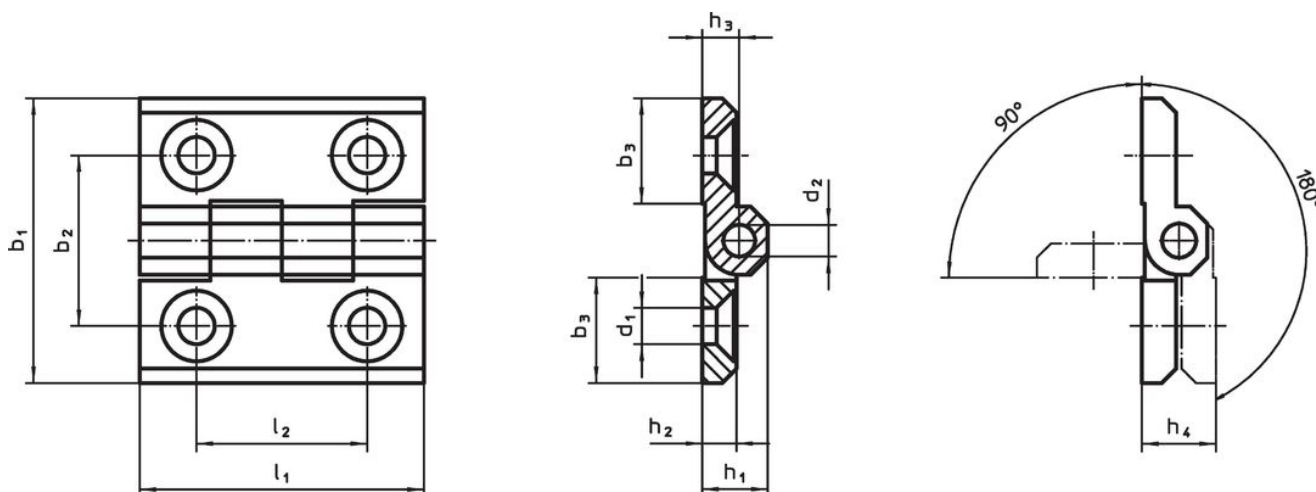

Panty

25160.0305

Popis produktu

Tyto panty se vyznačují kompaktní a stabilní konstrukcí.

Materiál

Základní těleso

- Nerez 1.4308

Osa

- Nerez

Další informace

Další produkty

- Distanční destičky, pro panty
- Závitové desky, pro panty
- Dorazy, pro panty

Výkres s rozměry

Informace pro objednání

Rozměry											[g]	Obj. č.
b ₁	b ₂	b ₃	d ₁	d ₂	h ₁	h ₂	h ₃	h ₄ +0,5	l ₁	l ₂		
[mm]												
Nerez												
30	18	10,7	4,3	3	7,5	4	4,3	8,6	30	18	19	25160.0305