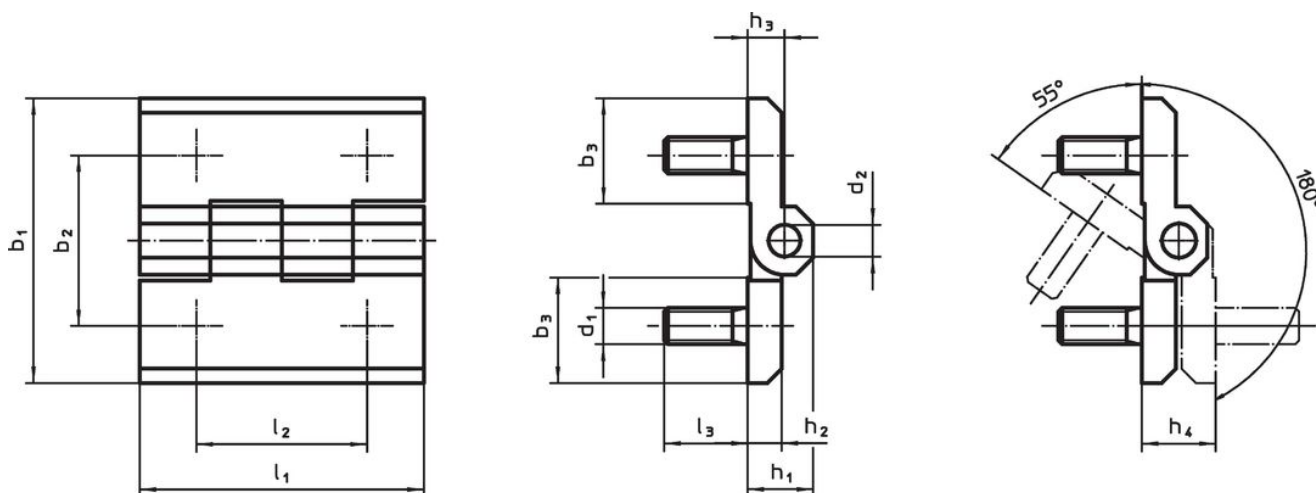

Panty • se závitem k přišroubování

25160.0060

Popis produktu

Tyto panty se vyznačují kompaktním, robustním designem a integrovanými závity k přišroubování.

Materiál

Závitový kolík

- Nerez

Základní těleso

- Zinkový tlakový odlitek, chromovaný

Osa

- Nerez

Další informace

Další produkty

- Distanční destičky, pro panty

Výkres s rozměry

Informace pro objednání

b ₁	b ₂	b ₃	d ₁	d ₂	Rozměry				l ₁	l ₂	l ₃	[g]	Obj. č.
					h ₁	h ₂	h ₃	h ₄ +0,5					
Zinkový tlakový odlitek, chromovaný													
60	36	21,5	M8	8	15	8	8,5	17	60	36	14	194	25160.0060

Shoda

Vyhovuje RoHS