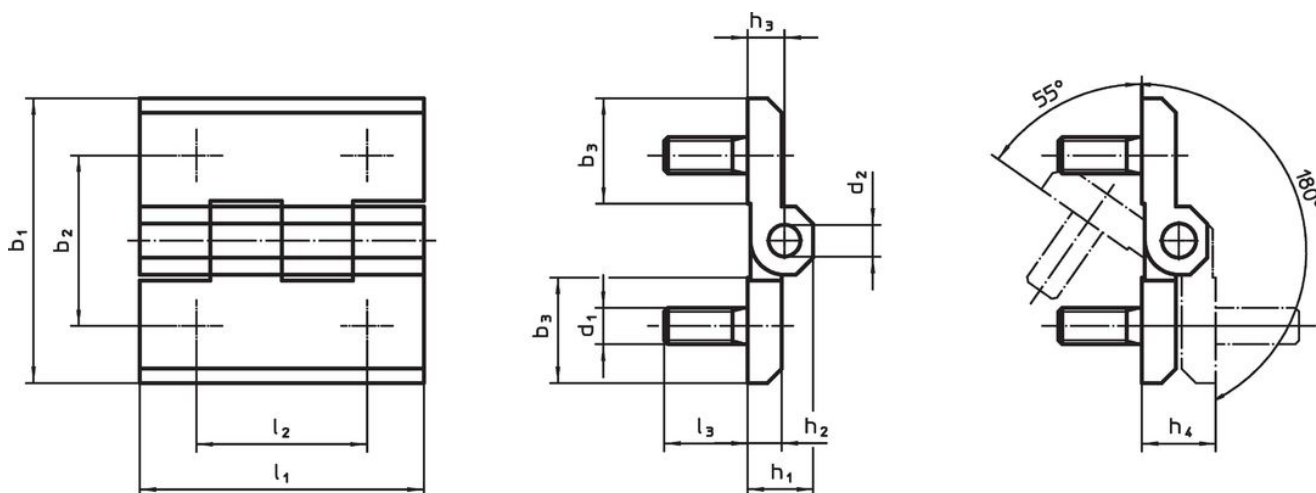

Panty • se závitem k přišroubování

25160.0055

Popis produktu

Tyto panty se vyznačují kompaktním, robustním designem a integrovanými závity k přišroubování.

Materiál

Závitový kolík

- Nerez

Základní těleso

- Zinkový tlakový odlitek, chromovaný

Osa

- Nerez

Další informace

Další produkty

- Distanční destičky, pro panty

Výkres s rozměry

Informace pro objednání

b ₁	b ₂	b ₃	d ₁	d ₂	Rozměry							Obj. č.	
					h ₁	h ₂	h ₃	h ₄ +0,5	l ₁	l ₂	l ₃		[g]
Zinkový tlakový odlitek, chromovaný													
50	30	18,5	M6	6	11,5	6	6,5	13	50	30	12	103	25160.0055

Shoda

Vyhovuje RoHS