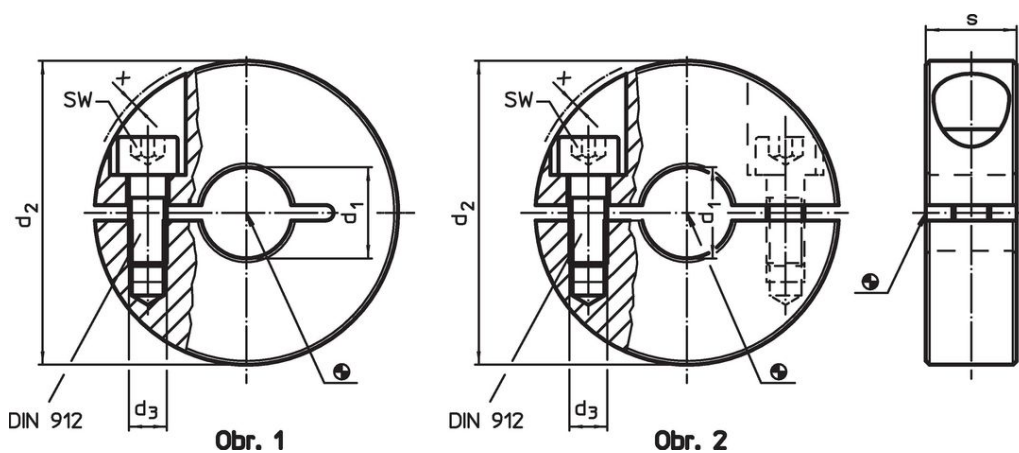

Stavěcí kroužky

25069.0325

Popis produktu

Stavěcí kroužky mají univerzální použití, např. jako pevný doraz. Stavěcí kroužky s velkým sevřením.

Materiál

Šroub

- Nerez

Stavěcí kroužek

- Nerez 1.4404

Výkres s rozměry

Informace pro objednání

d_1 H10	d_2	Rozměry d_3 [mm]	s	x	SW [mm]	 [g]	Obj. č.
dělený – obrázek 2, Nerez							
25	48	M5	15	0	4	122	25069.0325

Příklad použití

Shoda

Vyhovuje RoHS