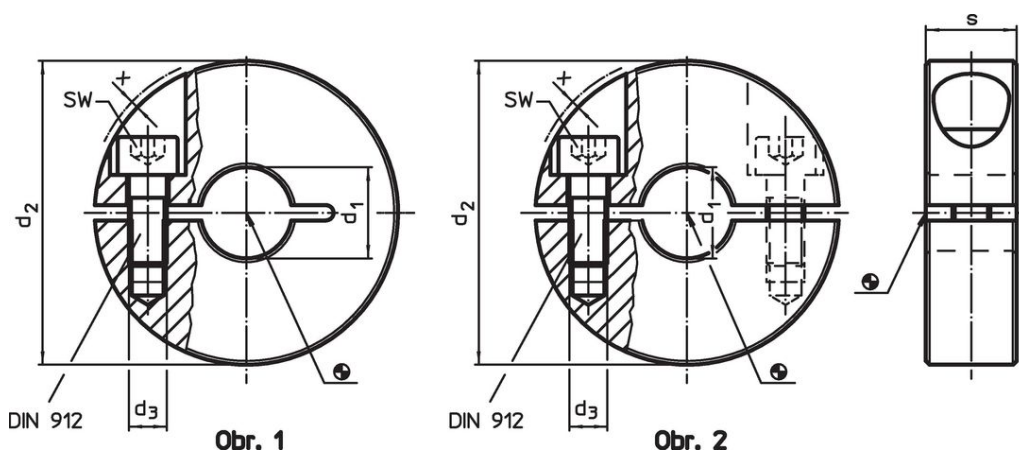

Stavěcí kroužky

25069.0322

Popis produktu

Stavěcí kroužky mají univerzální použití, např. jako pevný doraz. Stavěcí kroužky s velkým sevřením.

Materiál

Šroub

- Nerez

Stavěcí kroužek

- Nerez 1.4404

Výkres s rozměry

Informace pro objednání

d_1 H10	d_2	Rozměry d_3 [mm]	s	x	SW [mm]	 [g]	Obj. č.
dělený – obrázek 2, Nerez							
22	48	M5	15	0	4	135	25069.0322

Příklad použití

Shoda

Vyhovuje RoHS