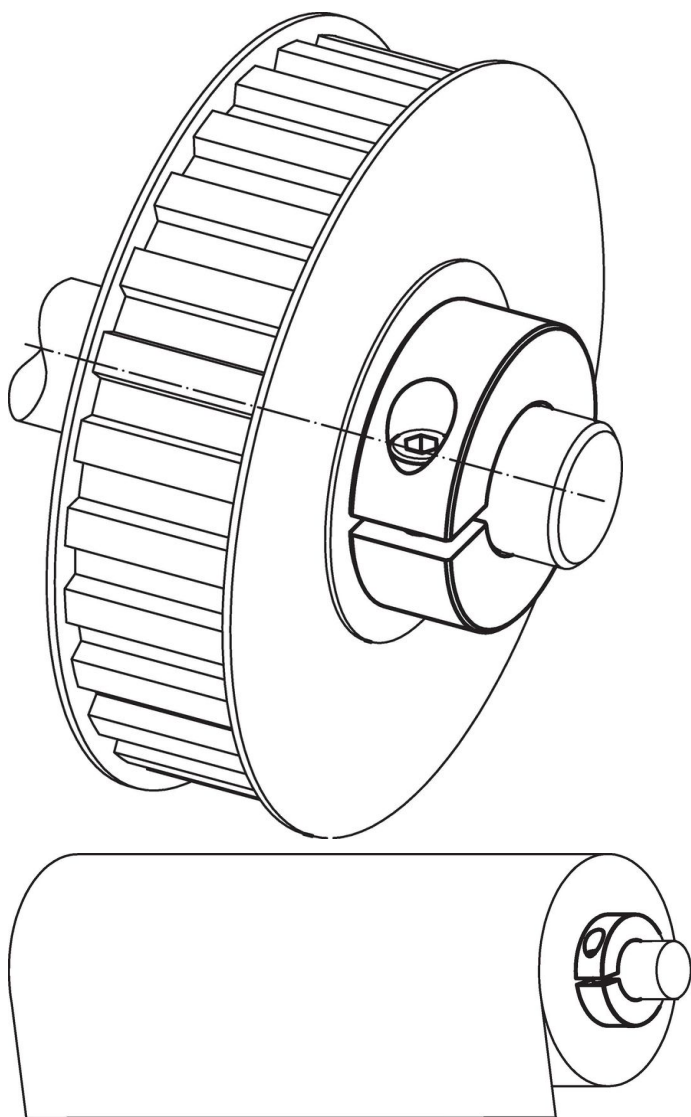

Stavěcí kroužky

25069.0320

Popis produktu

Stavěcí kroužky mají univerzální použití, např. jako pevný doraz. Stavěcí kroužky s velkým sevřením.

Materiál

Šroub

- Nerez

Stavěcí kroužek

- Nerez 1.4404

Výkres s rozměry

Informace pro objednání

d_1 H10	d_2	Rozměry			SW		Obj. č.
		d_3	s	x	[mm]	[g]	
		[mm]					
dělený – obrázek 2, Nerez							
20	42	M5	15	0,6	4	98	25069.0320

Příklad použití

Shoda