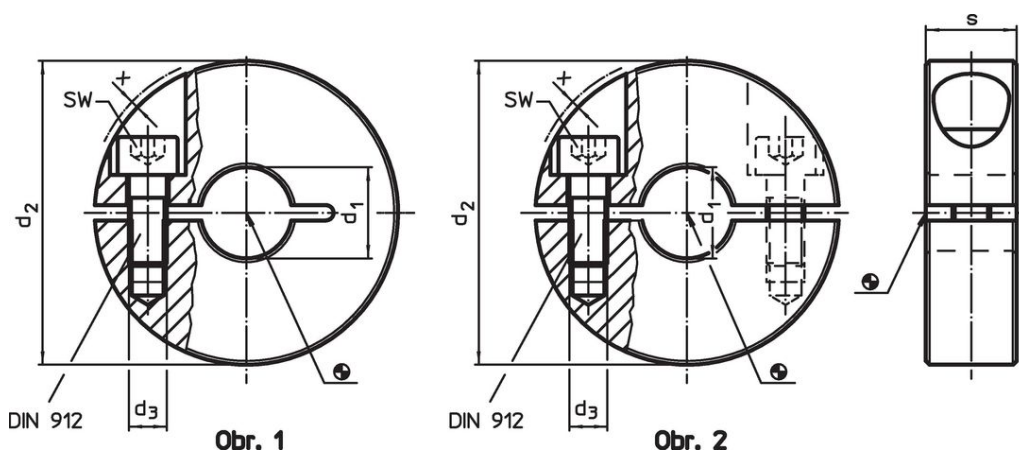

Stavěcí kroužky

25069.0320

Popis produktu

Stavěcí kroužky mají univerzální použití, např. jako pevný doraz. Stavěcí kroužky s velkým sevřením.

Materiál

Šroub

- Nerez

Stavěcí kroužek

- Nerez 1.4404

Výkres s rozměry

Informace pro objednání

d_1 H10	d_2	Rozměry			SW		Obj. č.
		d_3	s	x	[mm]	[g]	
		[mm]					
dělený – obrázek 2, Nerez							
20	42	M5	15	0,6	4	98	25069.0320

Příklad použití

Shoda