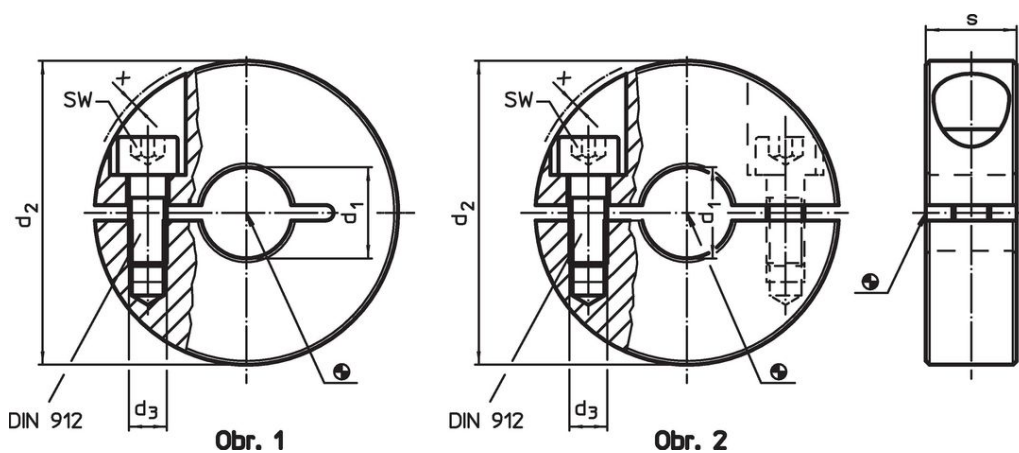

Stavěcí kroužky

25069.0314

Popis produktu

Stavěcí kroužky mají univerzální použití, např. jako pevný doraz. Stavěcí kroužky s velkým sevřením.

Materiál

Šroub

- Nerez

Stavěcí kroužek

- Nerez 1.4404

Výkres s rozměry

Informace pro objednání

d_1 H10	d_2	Rozměry			SW		Obj. č.
		d_3	s	x	[mm]	[g]	
		[mm]					
dělený – obrázek 2, Nerez							
14	32	M4	11	0,7	3	43	25069.0314

Příklad použití

Shoda