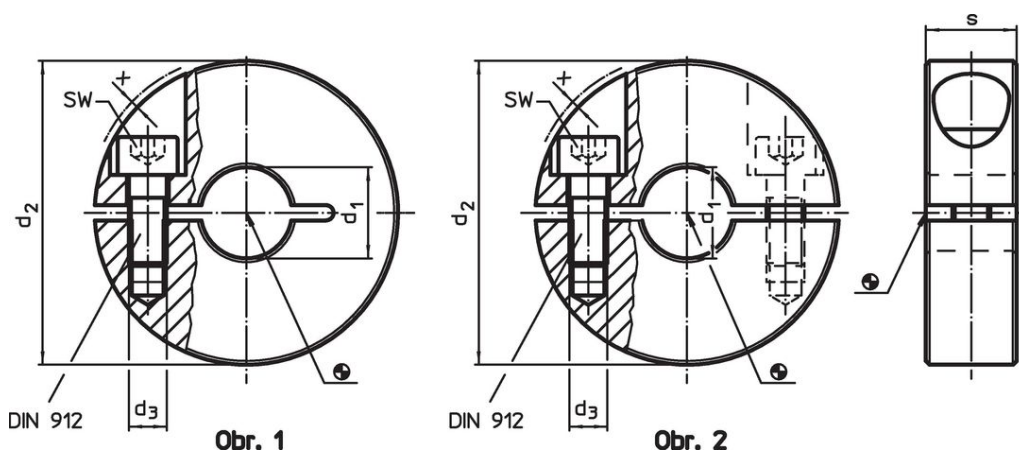

Stavěcí kroužky

25069.0310

Popis produktu

Stavěcí kroužky mají univerzální použití, např. jako pevný doraz. Stavěcí kroužky s velkým sevřením.

Materiál

Šroub

- Nerez

Stavěcí kroužek

- Nerez 1.4404

Výkres s rozměry

Informace pro objednání

d_1 H10	d_2	Rozměry			SW		Obj. č.
		d_3	s	x	[mm]	[g]	
dělený – obrázek 2, Nerez							
10	26	M4	11	1,6	3	31	25069.0310

Příklad použití

Shoda

Vyhovuje RoHS