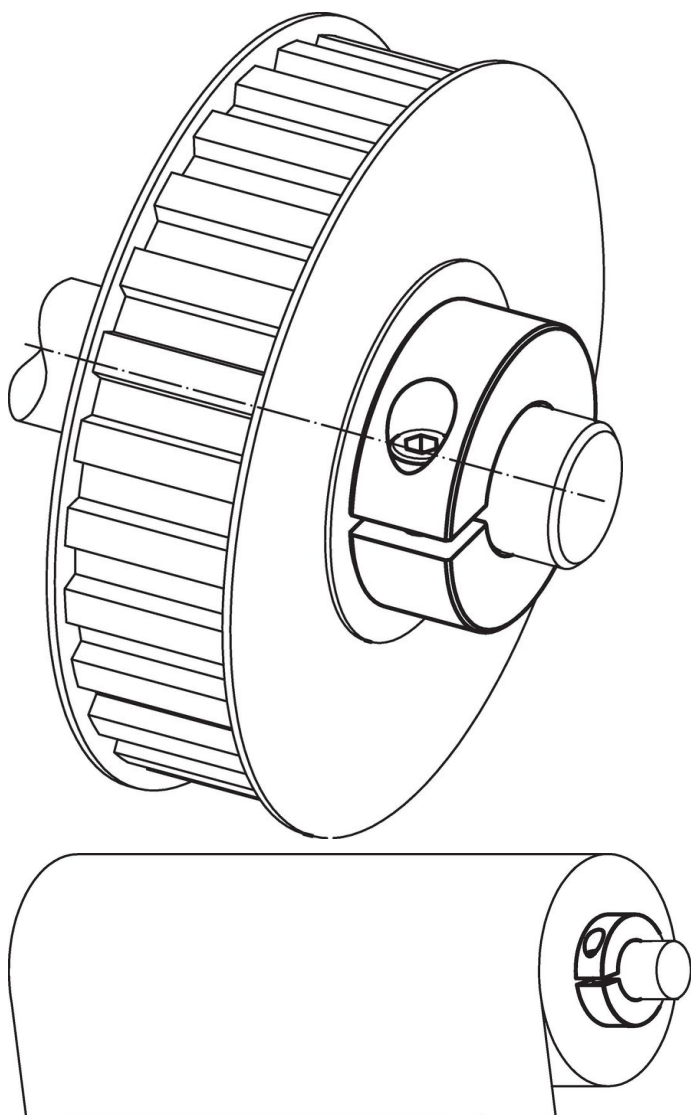

Stavěcí kroužky

25069.0310

Popis produktu

Stavěcí kroužky mají univerzální použití, např. jako pevný doraz. Stavěcí kroužky s velkým sevřením.

Materiál

Šroub

- Nerez

Stavěcí kroužek

- Nerez 1.4404

Výkres s rozměry

Informace pro objednání

d_1 H10	d_2	Rozměry			SW		Obj. č.
		d_3	s	x	[mm]	[g]	
dělený – obrázek 2, Nerez							
10	26	M4	11	1,6	3	31	25069.0310

Příklad použití

Shoda

Vyhovuje RoHS