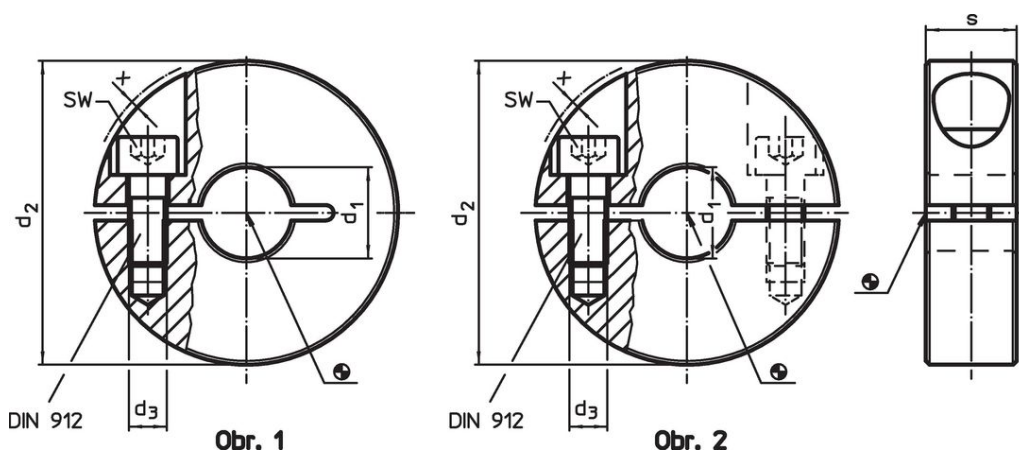

Stavěcí kroužky

25069.0308

Popis produktu

Stavěcí kroužky mají univerzální použití, např. jako pevný doraz. Stavěcí kroužky s velkým sevřením.

Materiál

Šroub

- Nerez

Stavěcí kroužek

- Nerez 1.4404

Výkres s rozměry

Informace pro objednání

d_1 H10	d_2	Rozměry			SW		Obj. č.
		d_3	s	x	[mm]	[g]	
		[mm]					
dělený – obrázek 2, Nerez							
8	22	M3	9	1	2,5	20	25069.0308

Příklad použití

Shoda