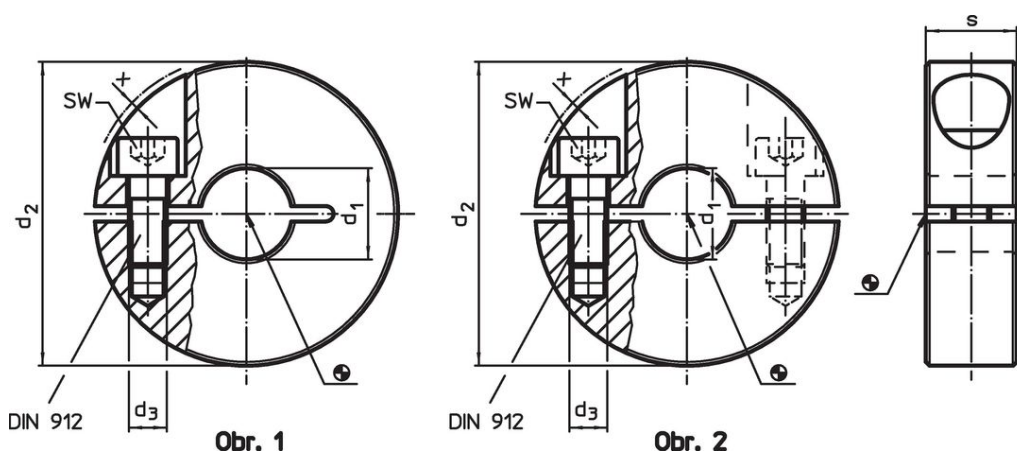

Stavěcí kroužky

25069.0135

Popis produktu

Stavěcí kroužky mají univerzální použití, např. jako pevný doraz. Stavěcí kroužky s velkým sevřením.

Materiál

Šroub

- Nerez

Stavěcí kroužek

- Nerez 1.4404

Výkres s rozměry

Informace pro objednání

d ₁ H10	d ₂	Rozměry			SW [mm]	[g]	Obj. č.
		d ₃ [mm]	s	x			
se zářezem – obrázek 1, Nerez							
35	60	M6	15	0,4	5	178	25069.0135

Příklad použití

Shoda