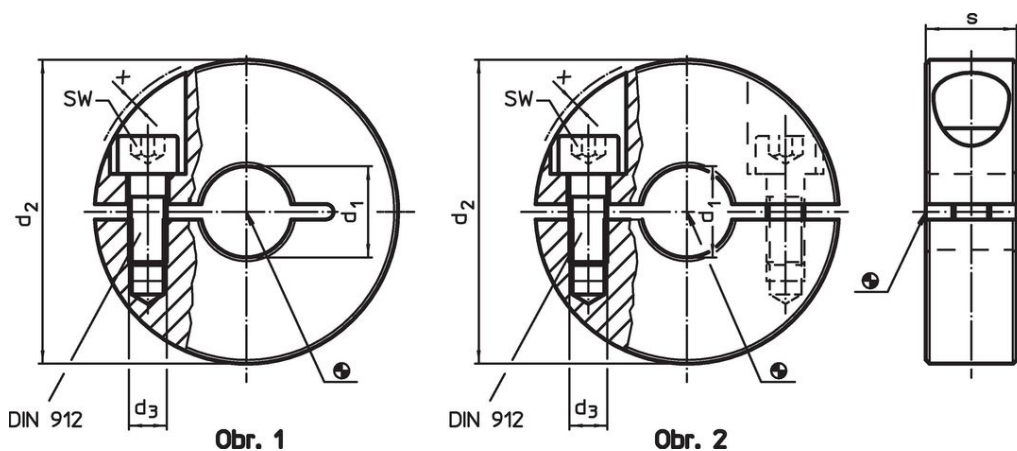

Stavěcí kroužky

25069.0130

Popis produktu

Stavěcí kroužky mají univerzální použití, např. jako pevný doraz. Stavěcí kroužky s velkým sevřením.

Materiál

Šroub

- Nerez

Stavěcí kroužek

- Nerez 1.4404

Výkres s rozměry

Informace pro objednání

d_1 H10	d_2	Rozměry d_3 s x [mm]			SW [mm]	 [g]	Obj. č.
se zářezem – obrázek 1, Nerez							
30	55	M6	15	0,5	5	162	25069.0130

Příklad použití

Shoda

Vyhovuje RoHS