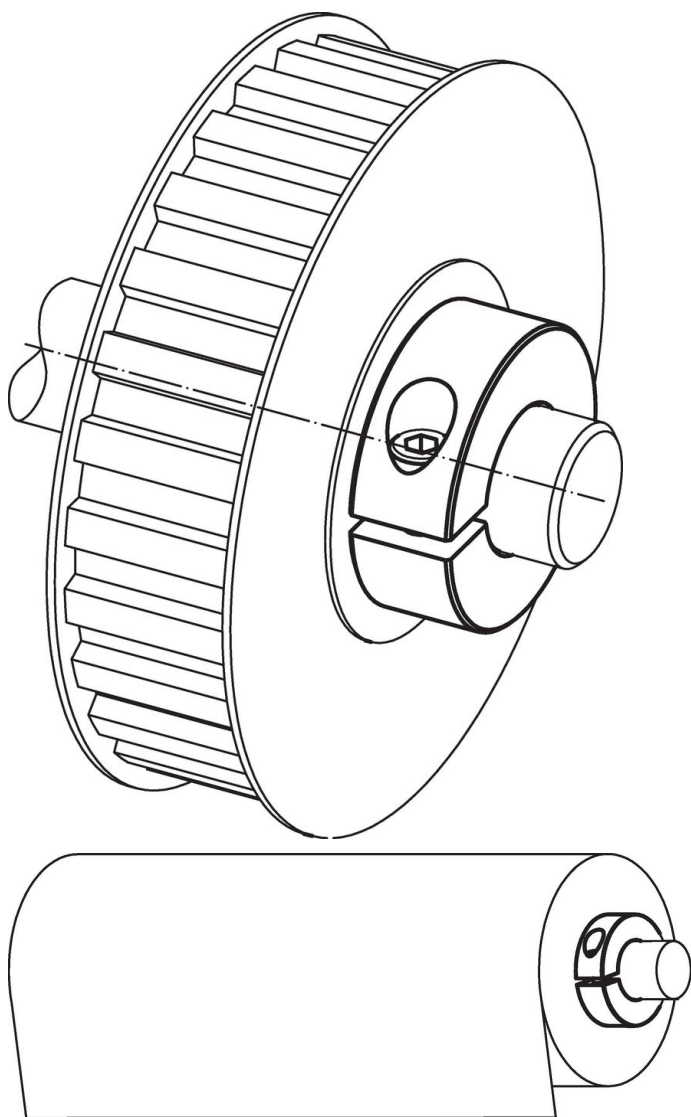

Stavěcí kroužky

25069.0130

Popis produktu

Stavěcí kroužky mají univerzální použití, např. jako pevný doraz. Stavěcí kroužky s velkým sevřením.

Materiál

Šroub

- Nerez

Stavěcí kroužek

- Nerez 1.4404

Výkres s rozměry

Informace pro objednání

d_1 H10	d_2	Rozměry d_3 s x [mm]			SW [mm]	 [g]	Obj. č.
se zářezem – obrázek 1, Nerez							
30	55	M6	15	0,5	5	162	25069.0130

Příklad použití

Shoda

Vyhovuje RoHS