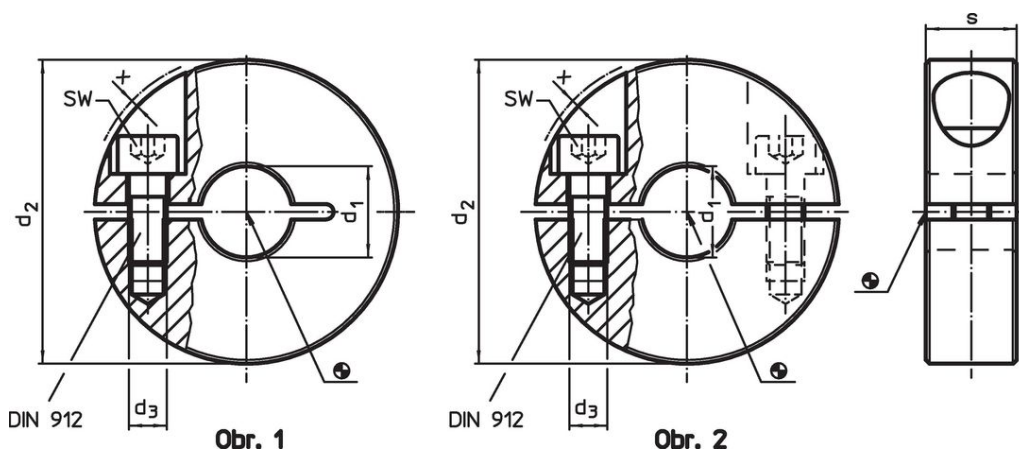

Stavěcí kroužky

25069.0128

Popis produktu

Stavěcí kroužky mají univerzální použití, např. jako pevný doraz. Stavěcí kroužky s velkým sevřením.

Materiál

Šroub

- Nerez

Stavěcí kroužek

- Nerez 1.4404

Výkres s rozměry

Informace pro objednání

d ₁ H10	d ₂	Rozměry			SW [mm]	[g]	Obj. č.
		d ₃ [mm]	s	x			
se zářezem – obrázek 1, Nerez							
28	55	M6	15	0,5	5	171	25069.0128

Příklad použití

Shoda