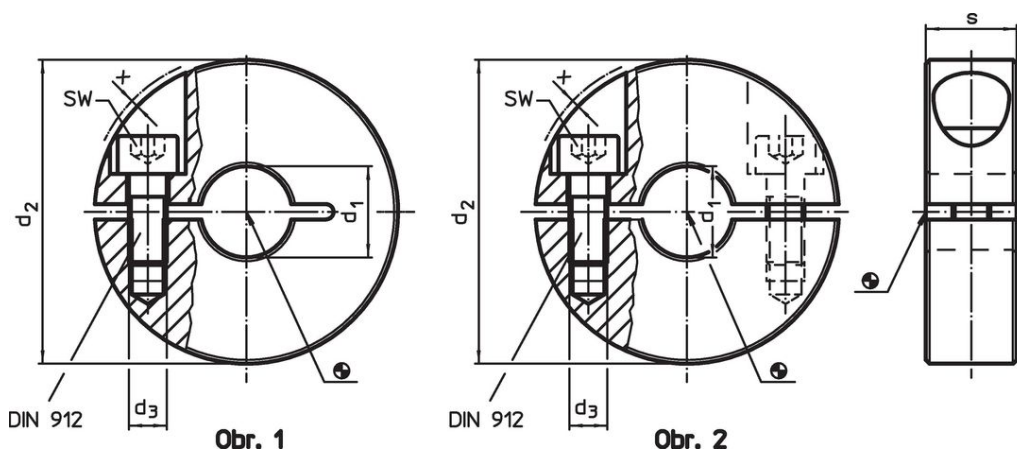

Stavěcí kroužky

25069.0125

Popis produktu

Stavěcí kroužky mají univerzální použití, např. jako pevný doraz. Stavěcí kroužky s velkým sevřením.

Materiál

Šroub

- Nerez

Stavěcí kroužek

- Nerez 1.4404

Výkres s rozměry

Informace pro objednání

d ₁ H10	d ₂	Rozměry			SW [mm]	[g]	Obj. č.
		d ₃ [mm]	s	x			
se zářezem – obrázek 1, Nerez							
25	48	M5	15	0	4	126	25069.0125

Příklad použití

Shoda