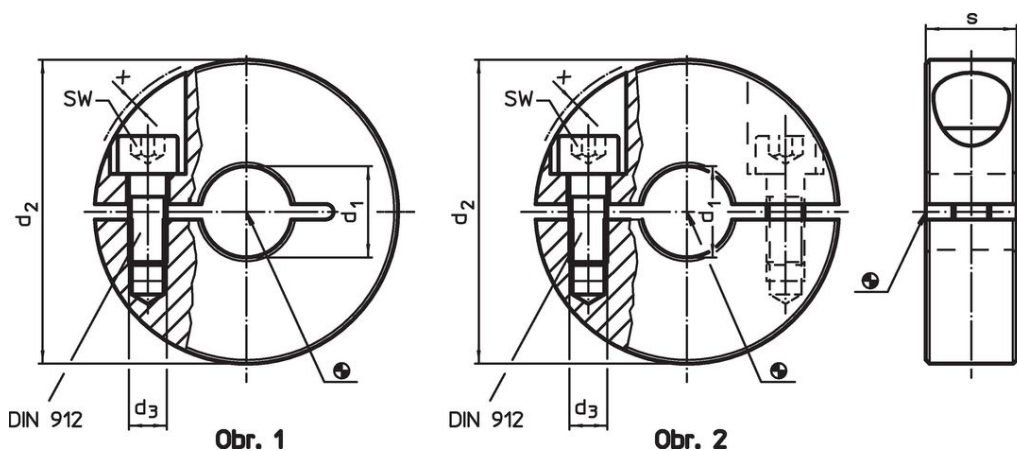

Stavěcí kroužky

25069.0122

Popis produktu

Stavěcí kroužky mají univerzální použití, např. jako pevný doraz. Stavěcí kroužky s velkým sevřením.

Materiál

Šroub

- Nerez

Stavěcí kroužek

- Nerez 1.4404

Výkres s rozměry

Informace pro objednání

d_1 H10	d_2	Rozměry			SW		Obj. č.
		d_3	s	x	[mm]	[g]	
se zářezem – obrázek 1, Nerez							
22	48	M5	15	0	4	138	25069.0122

Příklad použití

Shoda

Vyhovuje RoHS