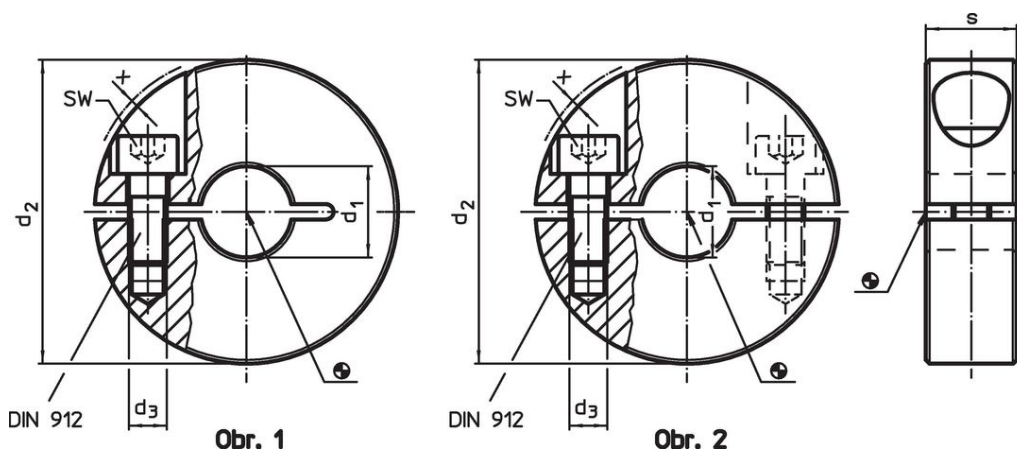

Stavěcí kroužky

25069.0120

Popis produktu

Stavěcí kroužky mají univerzální použití, např. jako pevný doraz. Stavěcí kroužky s velkým sevřením.

Materiál

Šroub

- Nerez

Stavěcí kroužek

- Nerez 1.4404

Výkres s rozměry

Informace pro objednání

d_1 H10	d_2	Rozměry d_3 s x [mm]			SW [mm]	 [g]	Obj. č.
se zářezem – obrázek 1, Nerez							
20	42	M5	15	0,6	4	103	25069.0120

Příklad použití

Shoda

Vyhovuje RoHS