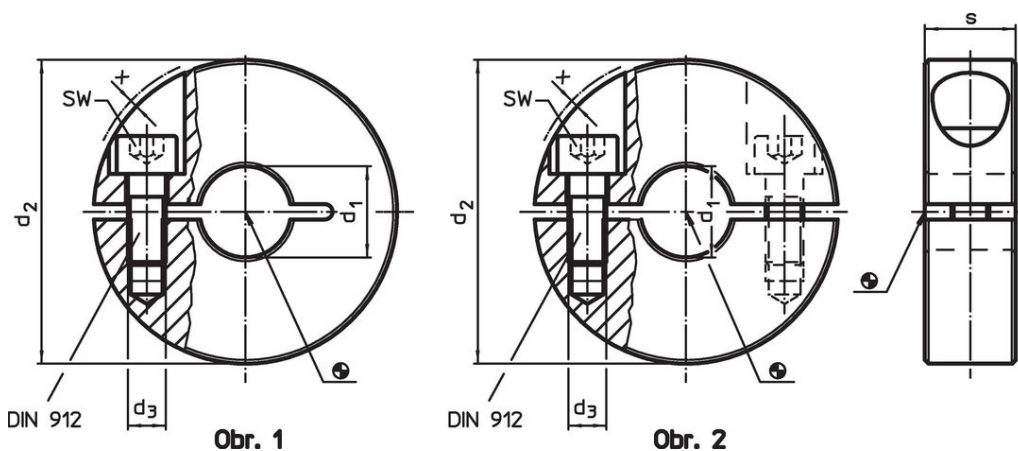

Stavěcí kroužky

25069.0115

Popis produktu

Stavěcí kroužky mají univerzální použití, např. jako pevný doraz. Stavěcí kroužky s velkým sevřením.

Materiál

Šroub

- Nerez

Stavěcí kroužek

- Nerez 1.4404

Výkres s rozměry

Informace pro objednání

d_1 H10	d_2	Rozměry d_3 s x [mm]			SW [mm]	 [g]	Obj. č.
se zářezem – obrázek 1, Nerez							
15	36	M5	13	1,4	4	70	25069.0115

Příklad použití

Shoda

Vyhovuje RoHS