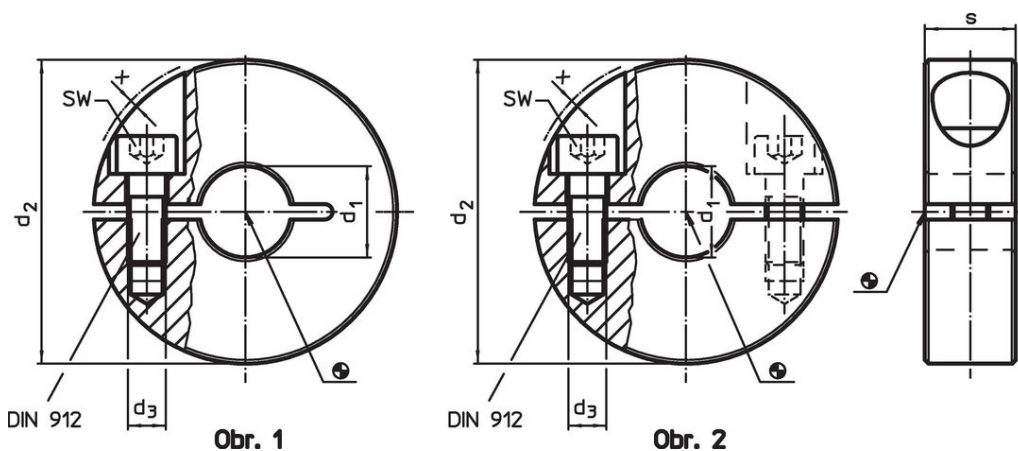

Stavěcí kroužky

25069.0110

Popis produktu

Stavěcí kroužky mají univerzální použití, např. jako pevný doraz. Stavěcí kroužky s velkým sevřením.

Materiál

Šroub

- Nerez

Stavěcí kroužek

- Nerez 1.4404

Výkres s rozměry

Informace pro objednání

d_1 H10	d_2	Rozměry d_3 s x [mm]			SW [mm]	 [g]	Obj. č.
se zářezem – obrázek 1, Nerez							
10	26	M4	11	1,6	3	32	25069.0110

Příklad použití

Shoda

Vyhovuje RoHS