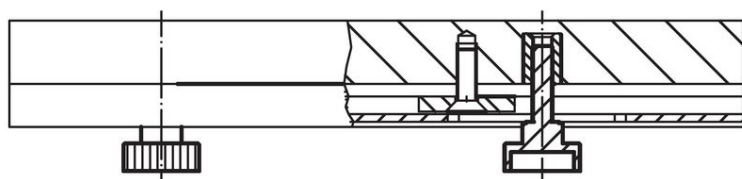

Příklad použití