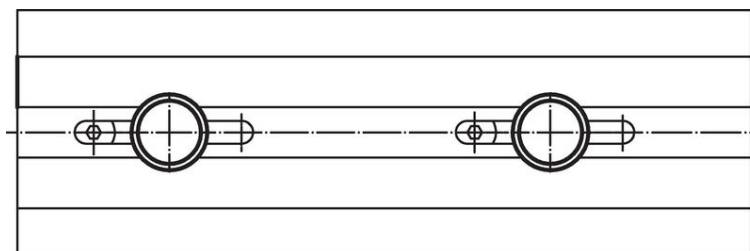

Příklad použití