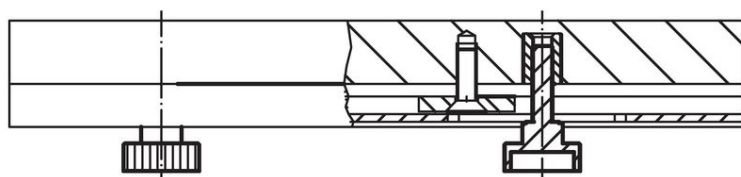

Příklad použití