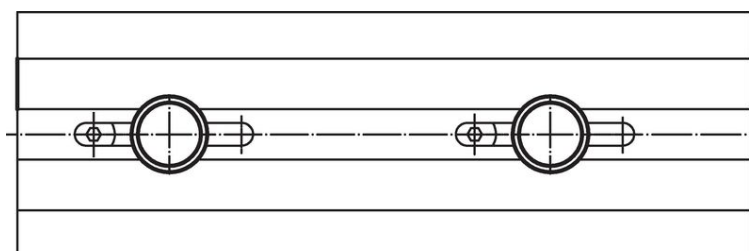

Příklad použití