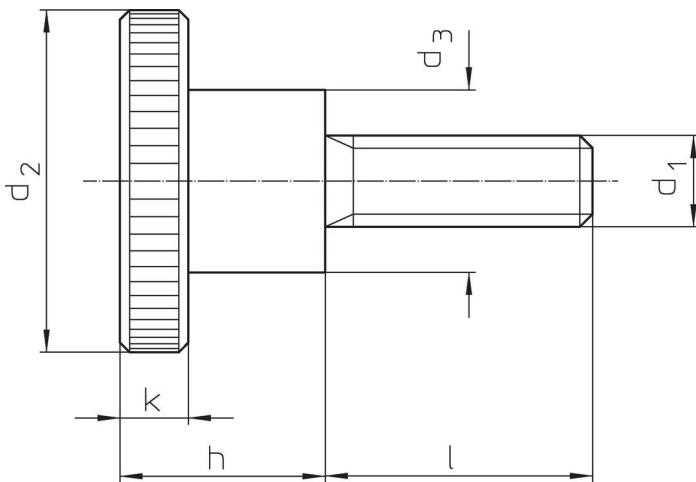

Šrouby rýhované vysoké • DIN 464

24790.0314

Popis produktu

Šrouby rýhované vysoké jsou vyrobeny z jednoho kusu. Oproti normě jsou vyrobeny se závitem až k hlavě bez výběhu závitu.

Materiál

- Nerez 1.4305, matná

Další informace

Poznámky

Rýhování a jeho hloubka se mohou lišit od normy DIN.

Výkres s rozměry

Informace pro objednání

Rozměry							Obj. č.
d_1	l	d_2	d_3	h	k	[g]	
Nerez							
M5	10	20	10	11,5	4	15	24790.0314