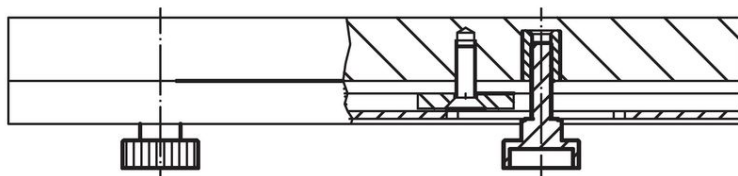

Příklad použití