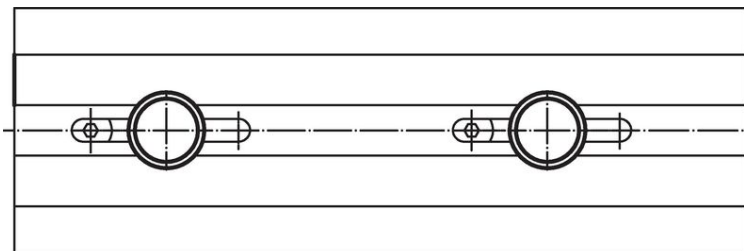

Příklad použití