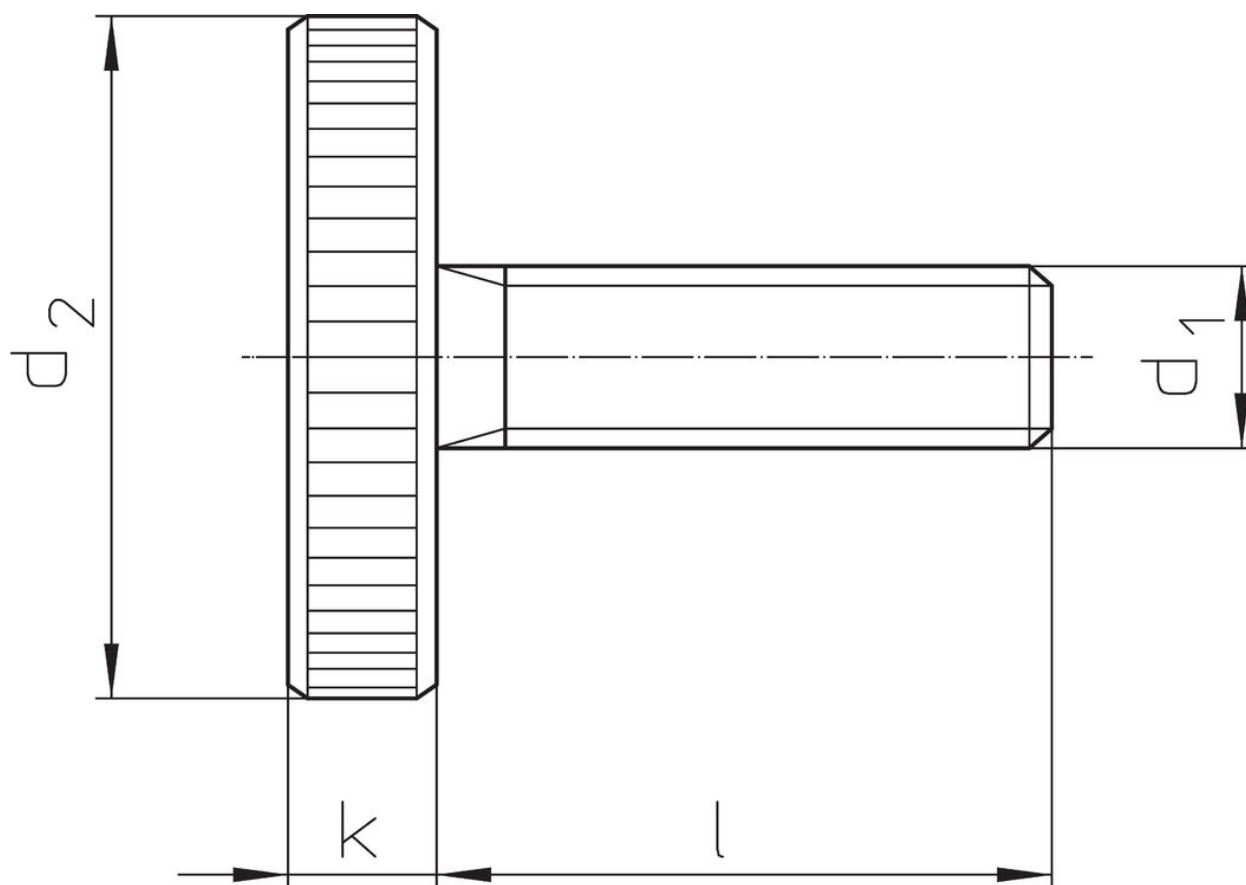

### Popis produktu

Šrouby rýhované ploché jsou vyrobeny z jednoho kusu se závitem až k hlavě (DIN-znázornění A).

### Materiál

- Nerez 1.4305, matná

### Výkres s rozměry