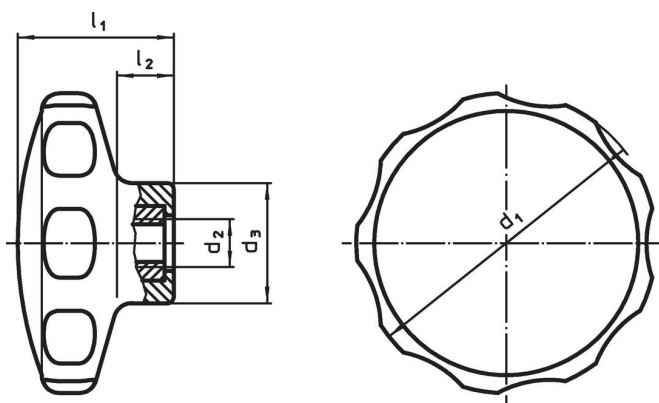

Závítová vložka

- Nerez

Další informace

Poznámky

Nestandardní provedení, např. odlišné závit, dle poptávky.

Výkres s rozměry

Informace pro objednání

Rozměry					min. max.			Obj. č.
d ₁	d ₂	d ₃ [mm]	l ₁	l ₂	[°C]		[g]	
černá								
62	M8	22	35	13	-30	80	30	24750.0060