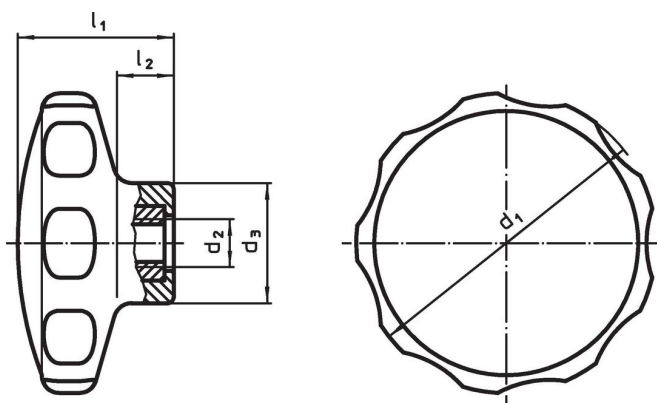

Závítová vložka

- Nerez

Další informace

Poznámky

Nestandardní provedení, např. odlišné závit, dle poptávky.

Výkres s rozměry

Informace pro objednání

Rozměry					min.	max.	Obj. č.
d ₁	d ₂	d ₃ [mm]	l ₁	l ₂			
bílá							
30	M5	14	19	7	-30	80	5,7
							24750.0036