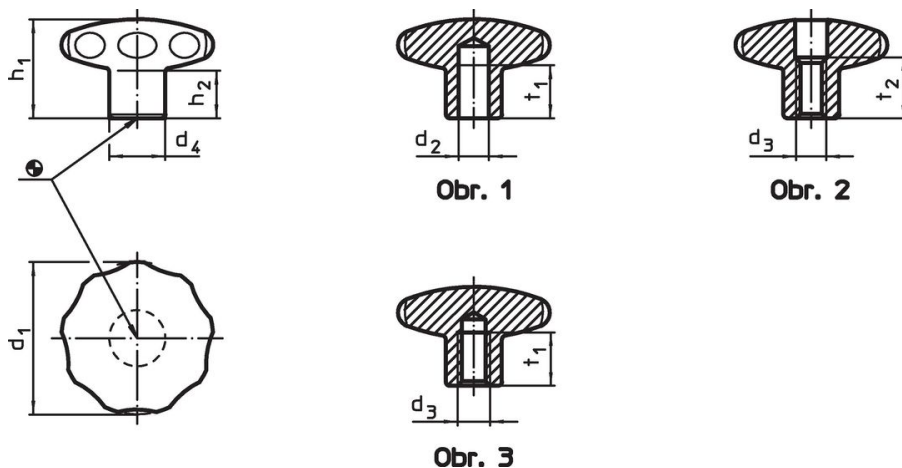

Hvězdice • nerez, plné
24690.0666

Popis produktu

Provedení bez otřepů a hran. Vhodné pro všechny aplikace s vysokými hygienickými požadavky (např. potravinářský průmysl).

Materiál

Držadlo

- Nerez 1.4305, matná

Výkres s rozměry

Informace pro objednání

d ₁	d ₃	Rozměry				Obj. č.
		d ₄	h ₁	h ₂	t ₁ min.	
		[mm]				
s neprůchozím závitem – obrázek 3						
60	M12	25	39	18	18	384
						24690.0666

Příklad použití

Shoda