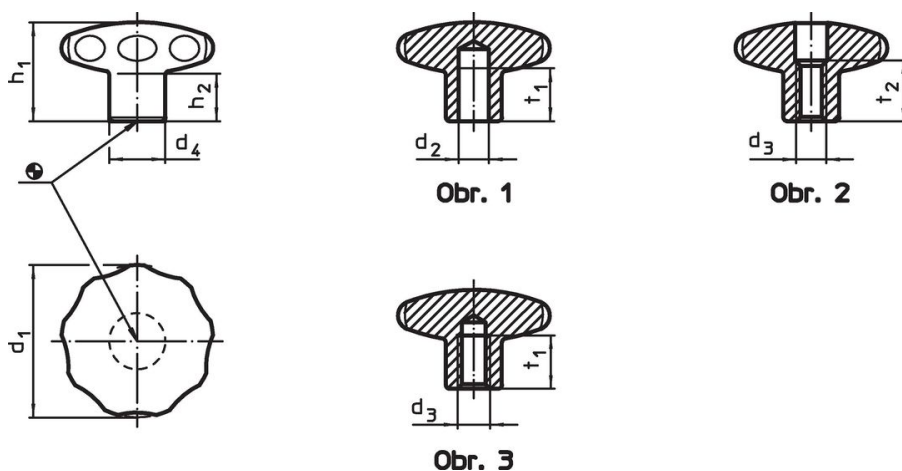

Hvězdice • nerez, plné
24690.0663

Popis produktu

Provedení bez ořepů a hran. Vhodné pro všechny aplikace s vysokými hygienickými požadavky (např. potravinářský průmysl).

Materiál

Držadlo

- Nerez 1.4305, matná

Výkres s rozměry

Informace pro objednání

Rozměry						[g]	Obj. č.
d ₁	d ₂ h7	d ₄	h ₁	h ₂	t ₁ min.		
s hladkou neprůchozí dírou – obrázek 1							
60	12	25	39	18	18	388	24690.0663

Příklad použití

Shoda

Vyhovuje RoHS