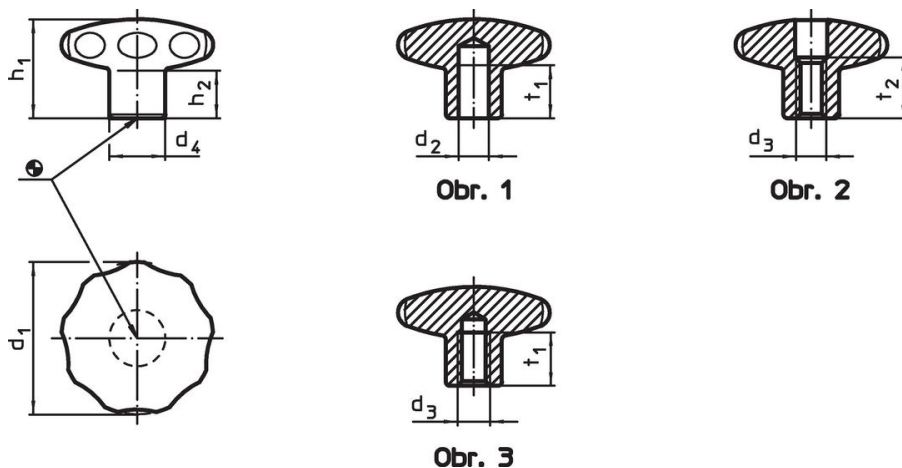

Hvězdice • nerez, plné  
24690.0656

Popis produktu

Provedení bez ořepů a hran. Vhodné pro všechny aplikace s vysokými hygienickými požadavky (např. potravinářský průmysl).

Materiál

Držadlo

- Nerez 1.4305, matná

Výkres s rozměry

Informace pro objednání

d <sub>1</sub>		d <sub>3</sub>		Rozměry			[g]	Obj. č.
		d <sub>4</sub>	h <sub>1</sub>	h <sub>2</sub>	t <sub>1</sub> min.			
[mm]								
s neprůchozím závitem – obrázek 3								
50	M10	21	34	17	15	270	24690.0656	