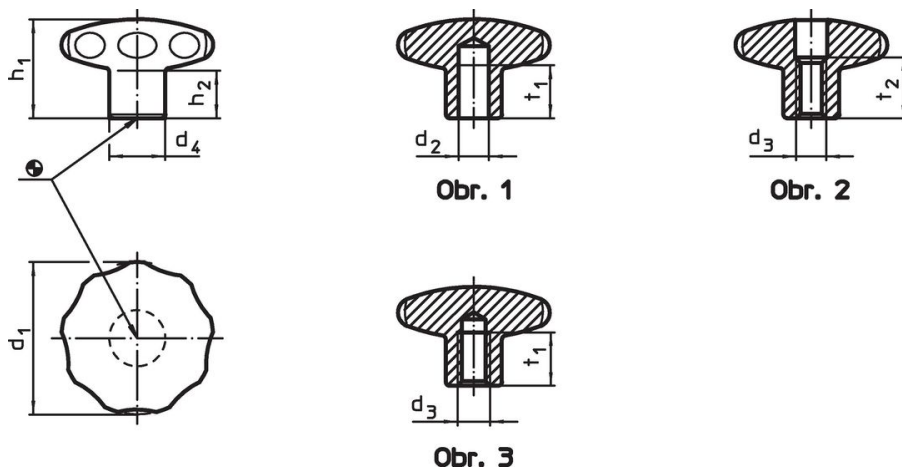

Hvězdice • nerez, plné
24690.0655

Popis produktu

Provedení bez ořepů a hran. Vhodné pro všechny aplikace s vysokými hygienickými požadavky (např. potravinářský průmysl).

Materiál

Držadlo

- Nerez 1.4305, matná

Výkres s rozměry

Informace pro objednání

Rozměry							Obj. č.
d ₁	d ₃	d ₄	h ₁	h ₂	t ₁ min.	[g]	
s neprůchozím závitem – obrázek 3							
50	M8	21	34	17	15	226	24690.0655

Příklad použití

Shoda

Vyhovuje RoHS