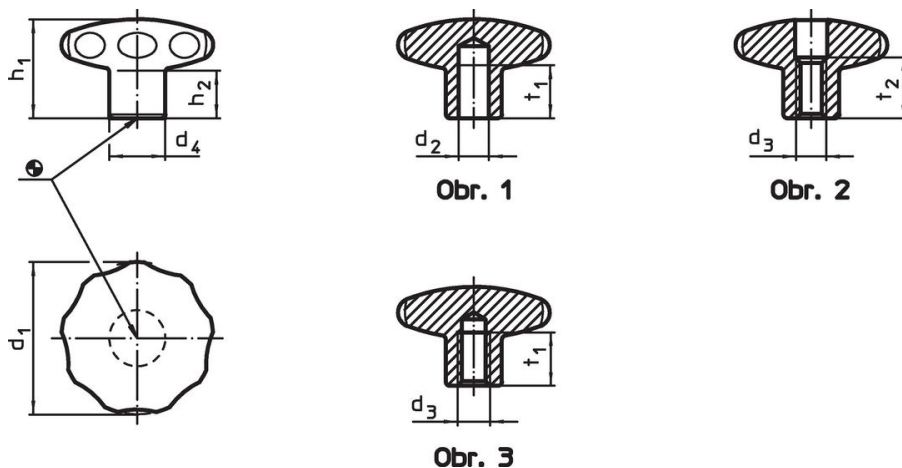

Hvězdice • nerez, plné  
24690.0654

Popis produktu

Provedení bez ořepů a hran. Vhodné pro všechny aplikace s vysokými hygienickými požadavky (např. potravinářský průmysl).

Materiál

Držadlo

- Nerez 1.4305, matná

Výkres s rozměry

Informace pro objednání

d <sub>1</sub>	d <sub>3</sub>	Rozměry				[g]	Obj. č.
		d <sub>4</sub>	h <sub>1</sub>	h <sub>2</sub>	t <sub>2</sub>		
s průchozím závitem – obrázek 2							
50	M10	21	34	17	16	216	24690.0654