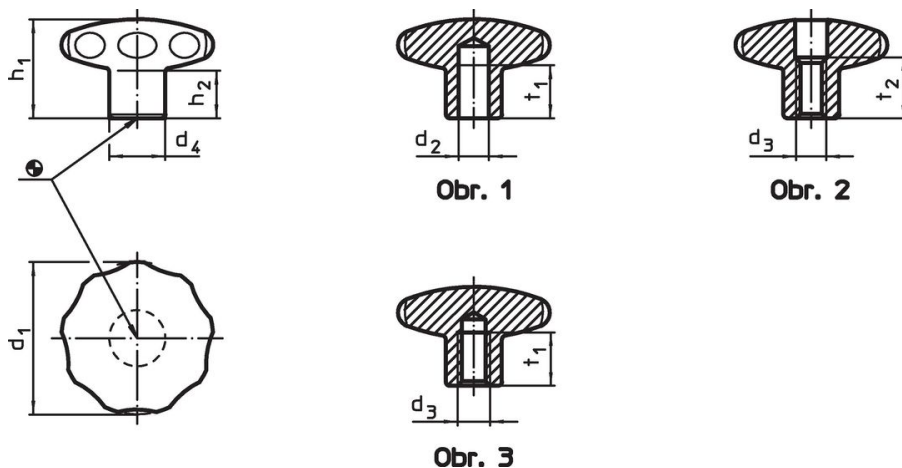

Hvězdice • nerez, plné
24690.0653

Popis produktu

Provedení bez ořepů a hran. Vhodné pro všechny aplikace s vysokými hygienickými požadavky (např. potravinářský průmysl).

Materiál

Držadlo

- Nerez 1.4305, matná

Výkres s rozměry

Informace pro objednání

Rozměry							[g]	Obj. č.
d ₁	d ₂ h ₇	d ₄	h ₁	h ₂	t ₁ min.			
s hladkou neprůchozí dírou – obrázek 1								
50	10	21	34	17	15	223	24690.0653	

Příklad použití

Shoda