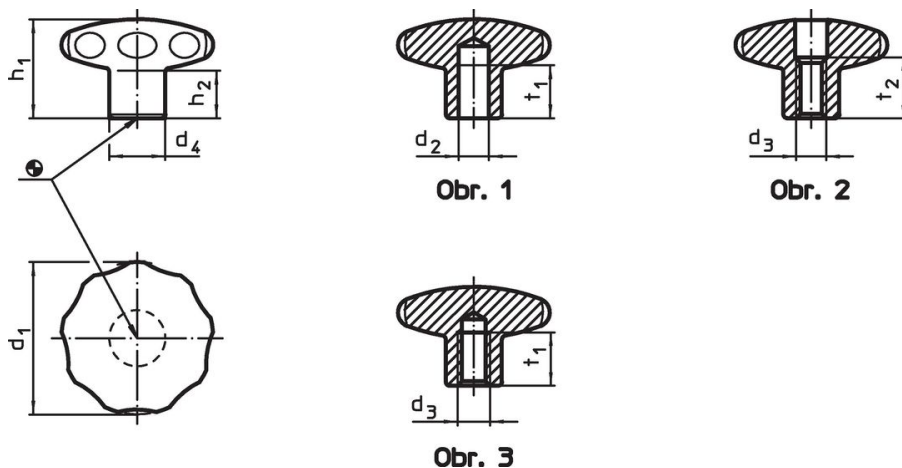

Hvězdice • nerez, plné
24690.0646

Popis produktu

Provedení bez ořepů a hran. Vhodné pro všechny aplikace s vysokými hygienickými požadavky (např. potravinářský průmysl).

Materiál

Držadlo

- Nerez 1.4305, matná

Výkres s rozměry

Informace pro objednání

d ₁	d ₃	d ₄	Rozměry [mm]			 [g]	Obj. č.
			h ₁	h ₂	t ₁ min.		
s neprůchozím závitem – obrázek 3							
40	M8	18	30,5	15	12	132	24690.0646

Příklad použití

Shoda

Vyhovuje RoHS