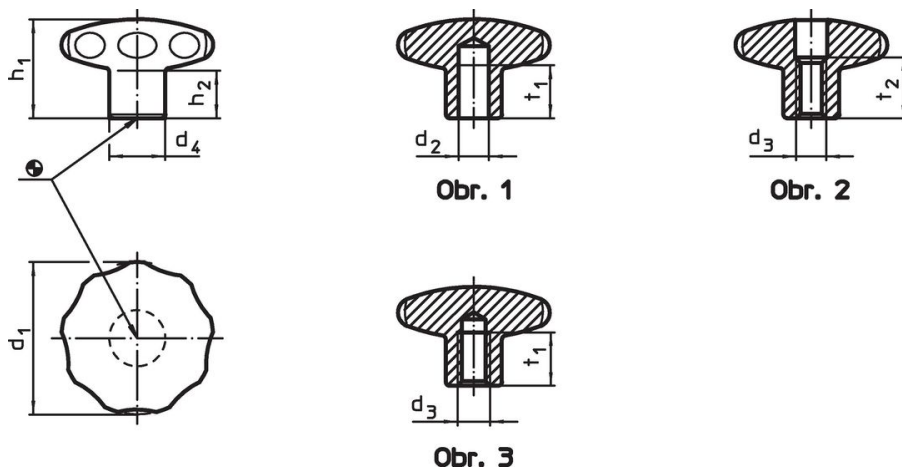

Hvězdice • nerez, plné
24690.0644

Popis produktu

Provedení bez ořepů a hran. Vhodné pro všechny aplikace s vysokými hygienickými požadavky (např. potravinářský průmysl).

Materiál

Držadlo

- Nerez 1.4305, matná

Výkres s rozměry

Informace pro objednání

d ₁	d ₃	d ₄	Rozměry			[g]	Obj. č.
			h ₁	h ₂	t ₂		
s průchozím závitem – obrázek 2							
40	M8	18	30,5	15	13	140	24690.0644

Příklad použití

Shoda

Vyhovuje RoHS

V souladu se směrnicí 2011/65/EU a směrnicí 2015/863.