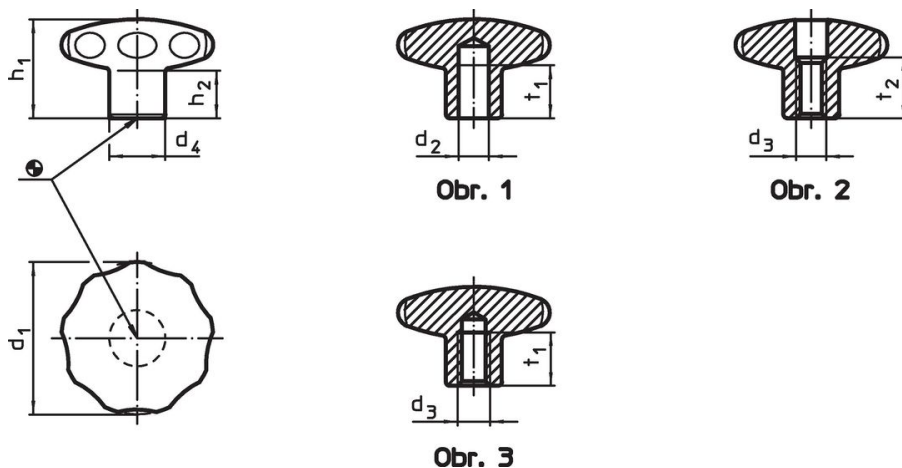

Hvězdice • nerez, plné
24690.0643

Popis produktu

Provedení bez ořepů a hran. Vhodné pro všechny aplikace s vysokými hygienickými požadavky (např. potravinářský průmysl).

Materiál

Držadlo

- Nerez 1.4305, matná

Výkres s rozměry

Informace pro objednání

d ₁	d ₂ h7	d ₄	Rozměry				Obj. č.
			h ₁	h ₂	t ₁ min.	[g]	
s hladkou neprůchozí dírou – obrázek 1							
40	8	18	30,5	15	12	131	24690.0643

Příklad použití

Shoda

Vyhovuje RoHS