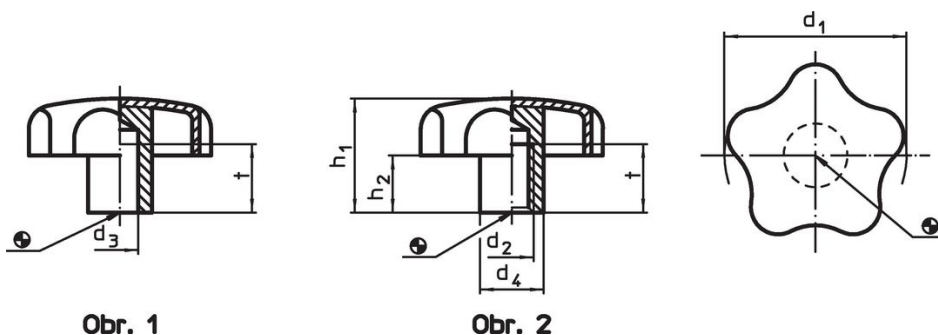

Hvězdice • Nerez

24690.0260

Popis produktu

Materiál

Držadlo

- Nerez 1.4301, matná

Další informace

Poznámky

Držadlo: Tažený plech. **Náboj:** Přivařený.

Výkres s rozměry

Obr. 1

Obr. 2

Informace pro objednání

d ₁	d ₃ H7	Rozměry				t min.	[g]	Obj. č.
		d ₄	h ₁ ~	h ₂ ~	[mm]			
s hladkou neprůchozí dírou – obrázek 1								
60	12	20	40	21	22	110	24690.0260	