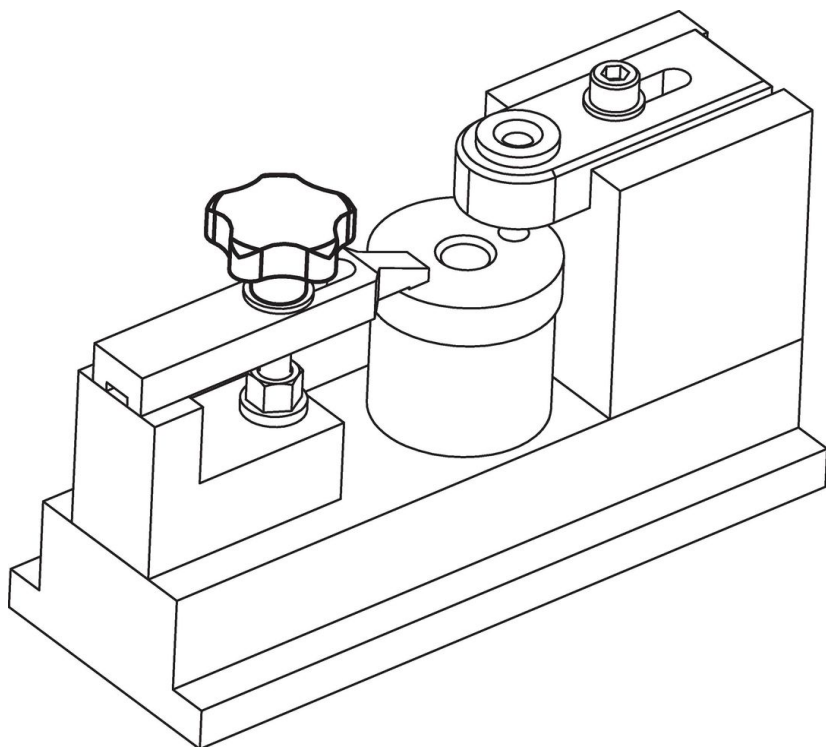

Příklad použití

Shoda

Vyhovuje RoHS

V souladu se směrnicí 2011/65/EU a směrnicí 2015/863.

Neobsahuje látky SVHC

Žádné látky SVHC s obsahem vyšším než 0,1% hm. - seznam SVHC k 23.01.2024.

Neobsahuje látky Proposition 65

Neobsahuje látky Proposition 65.
<https://www.P65Warnings.ca.gov/>

Bez konfliktních minerálů

Tento produkt neobsahuje žádné látky označené jako "konfliktní minerály" jako je tantal, cín, zlato nebo wolfram z Demokratické republiky Kongo nebo sousedních zemí.