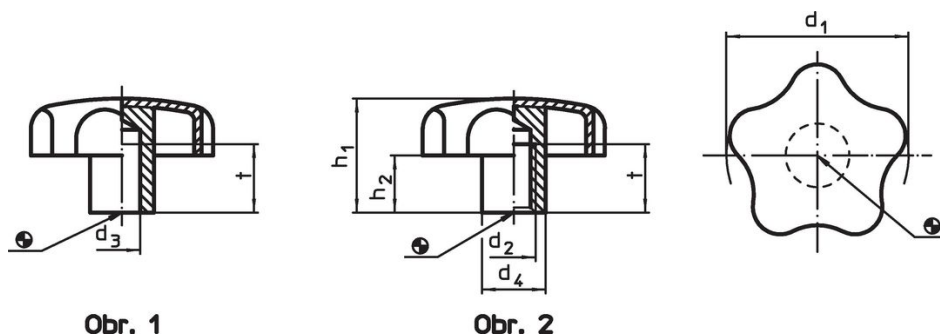

Hvězdice • Nerez

24690.0240

Popis produktu

Materiál

Držadlo

- Nerez 1.4301, matná

Další informace

Poznámky

Držadlo: Tažený plech. **Náboj:** Přivařený.

Výkres s rozměry

Obr. 1

Obr. 2

Informace pro objednání

d_1	d_3 H7	d_4	Rozměry			[g]	Obj. č.
			h_1 ~ [mm]	h_2 ~	t min.		
s hladkou neprůchozí dírou – obrázek 1							
40	8	14	25	12,5	15	37	24690.0240