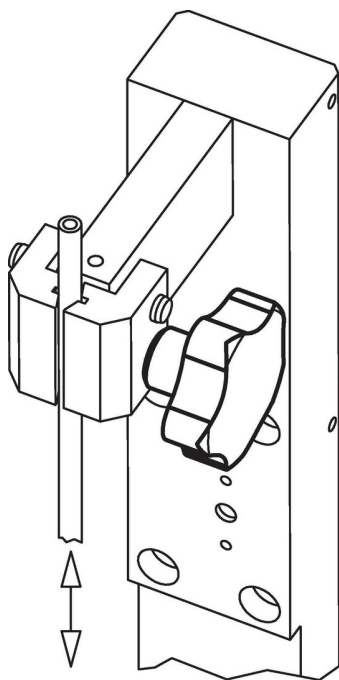

Šrouby s hvězdicí · Nerez

24690.0164

Popis produktu

Materiál

Držadlo

- Nerez 1.4301, matná

Šroub

- Nerez 1.4301

Další informace

Poznámky

Držadlo: Tažený plech. **Náboj:** Přivařený.

Výkres s rozměry

Informace pro objednání

Rozměry						[g]	Obj. č.
d ₁	d ₂	l	d ₃	h ₁ ~	h ₂ ~		
60	M12	50	20	37,5	20	169	24690.0164

Příklad použití