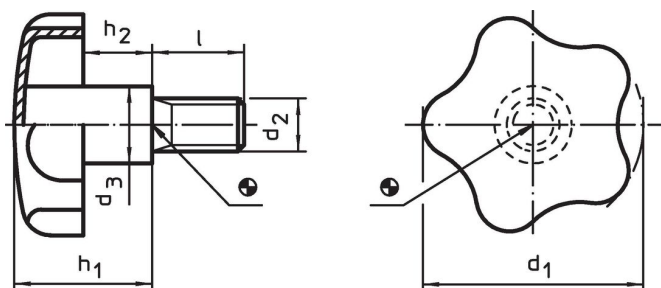

Šrouby s hvězdicí · Nerez

24690.0164

Popis produktu

Materiál

Držadlo

- Nerez 1.4301, matná

Šroub

- Nerez 1.4301

Další informace

Poznámky

Držadlo: Tažený plech. **Náboj:** Přivařený.

Výkres s rozměry

Informace pro objednání

Rozměry						[g]	Obj. č.
d ₁	d ₂	l	d ₃	h ₁ ~	h ₂ ~		
60	M12	50	20	37,5	20	169	24690.0164

Příklad použití