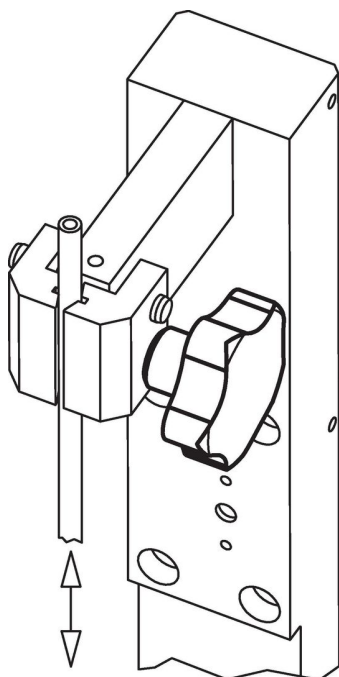

Šrouby s hvězdicí · Nerez

24690.0162

Popis produktu

Materiál

Držadlo

- Nerez 1.4301, matná

Šroub

- Nerez 1.4301

Další informace

Poznámky

Držadlo: Tažený plech. **Náboj:** Přivařený.

Výkres s rozměry

Informace pro objednání

Rozměry						[g]	Obj. č.
d ₁	d ₂	l	d ₃	h ₁ ~	h ₂ ~		
60	M12	40	20	37,5	20	162	24690.0162

Příklad použití