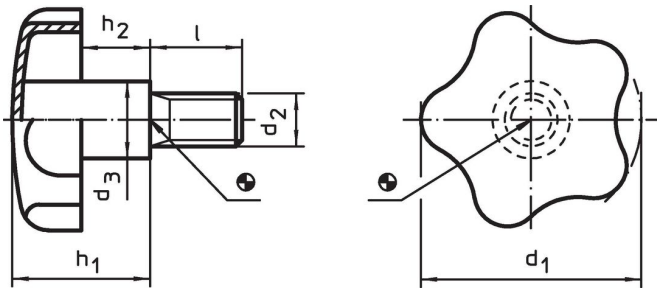

Šrouby s hvězdicí · Nerez

24690.0162

Popis produktu

Materiál

Držadlo

- Nerez 1.4301, matná

Šroub

- Nerez 1.4301

Další informace

Poznámky

Držadlo: Tažený plech. **Náboj:** Přivařený.

Výkres s rozměry

Informace pro objednání

Rozměry						[g]	Obj. č.
d ₁	d ₂	l	d ₃	h ₁ ~	h ₂ ~		
60	M12	40	20	37,5	20	162	24690.0162

Příklad použití