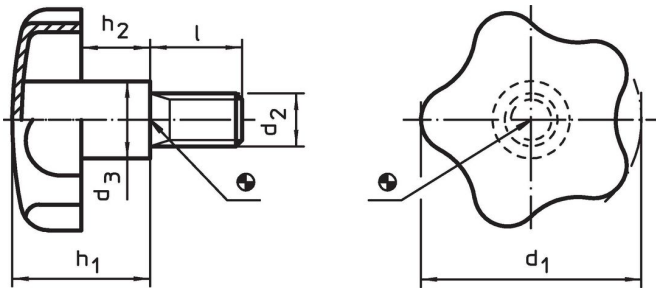

Šrouby s hvězdicí · Nerez

24690.0160

Popis produktu

Materiál

Držadlo

- Nerez 1.4301, matná

Šroub

- Nerez 1.4301

Další informace

Poznámky

Držadlo: Tažený plech. **Náboj:** Přivařený.

Výkres s rozměry

Informace pro objednání

Rozměry						[g]	Obj. č.
d ₁	d ₂	l	d ₃	h ₁ ~	h ₂ ~		
60	M12	30	20	37,5	20	155	24690.0160

Příklad použití