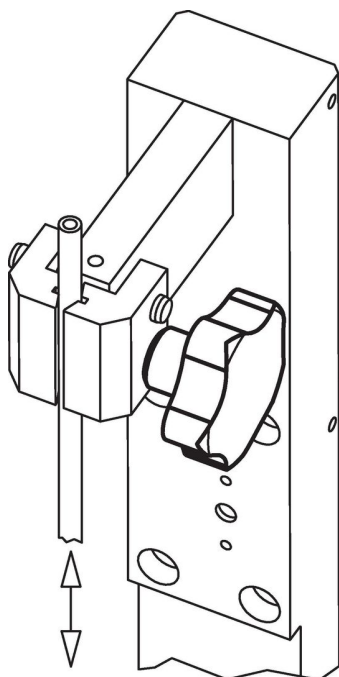

Šrouby s hvězdicí · Nerez

24690.0160

Popis produktu

Materiál

Držadlo

- Nerez 1.4301, matná

Šroub

- Nerez 1.4301

Další informace

Poznámky

Držadlo: Tažený plech. **Náboj:** Přivařený.

Výkres s rozměry

Informace pro objednání

Rozměry						[g]	Obj. č.
d ₁	d ₂	l	d ₃	h ₁ ~	h ₂ ~		
60	M12	30	20	37,5	20	155	24690.0160

Příklad použití