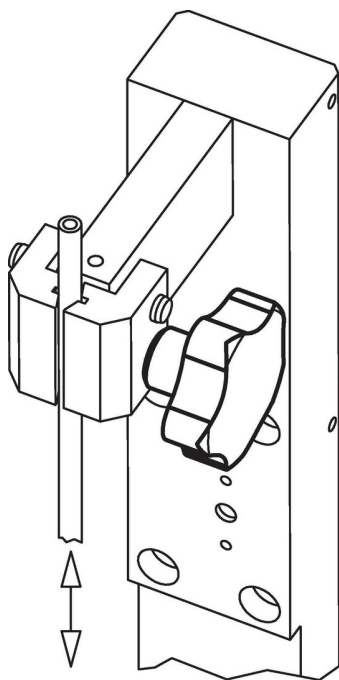

Příklad použití

Shoda

Vyhovuje RoHS

V souladu se směrnicí 2011/65/EU a směrnicí 2015/863.

Neobsahuje látky SVHC

Žádné látky SVHC s obsahem vyšším než 0,1% hm. - seznam SVHC k 23.01.2024.

Neobsahuje látky Proposition 65

Neobsahuje látky Proposition 65.
<https://www.P65Warnings.ca.gov/>

Bez konfliktních minerálů

Tento produkt neobsahuje žádné látky označené jako "konfliktní minerály" jako je tantal, cín, zlato nebo wolfram z Demokratické republiky Kongo nebo sousedních zemí.